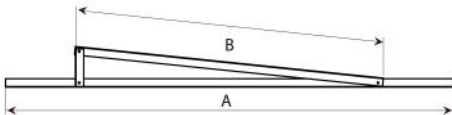

## HTF 1V/30L

triangle de support vertical pour toitures plates

11110788

### DIMENSIONS

CODE	A [mm]	B [mm]
11110788	2170	1500