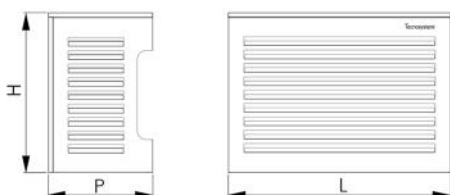

## TS-COVER

protezione estetica per unità esterne con tetto inclinato 5°

SCD500163 - SCD500164 - SCD500165  
SCD500166

### CARACTÉRISTIQUES TECHNIQUES :

- Tôle galvanisée fabriquée avec une trame anti-intrusion
- Peinture polyester d'extérieur ivoire RAL 9002
- Prédiposition pour le passage du conduit de tuyauterie et du câblage
- Prédiposition pour montage mural
- Facile à assembler
- Dos et bas disponibles sur demande

### DIMENSIONS

CODE	L [mm]	H [mm]	P [mm]
SCD500163	900	700	500
SCD500164	1100	850	600
SCD500165	1150	1200	650
SCD500166	1200	1500	750