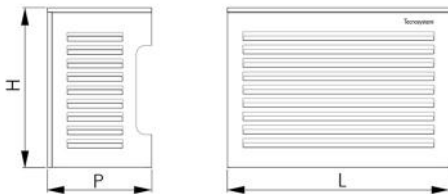

rev. 00 - 28/11/2022

TS-COVER

protezione estetica per unità esterne con tetto piano

SCD500171 - SCD500172 - SCD500173
SCD500174

CARACTÉRISTIQUES TECHNIQUES :

- Tôle galvanisée fabriquée avec une trame anti-intrusion
- Peinture polyester d'extérieur RAL 9002
- Prédiposition pour le passage du conduit de tuyauterie et du câblage
- Prédiposition pour montage mural
- Facile à assembler
- Dos et bas disponibles sur demande

DIMENSIONS

CODE	L [mm]	H [mm]	P [mm]
SCD500171	900	700	500
SCD500172	1100	850	600
SCD500173	1150	1200	650
SCD500174	1200	1500	750

ARTICLES

CODE	DESCRIPTION
SCD500171	
SCD500172	
SCD500173	
SCD500174	