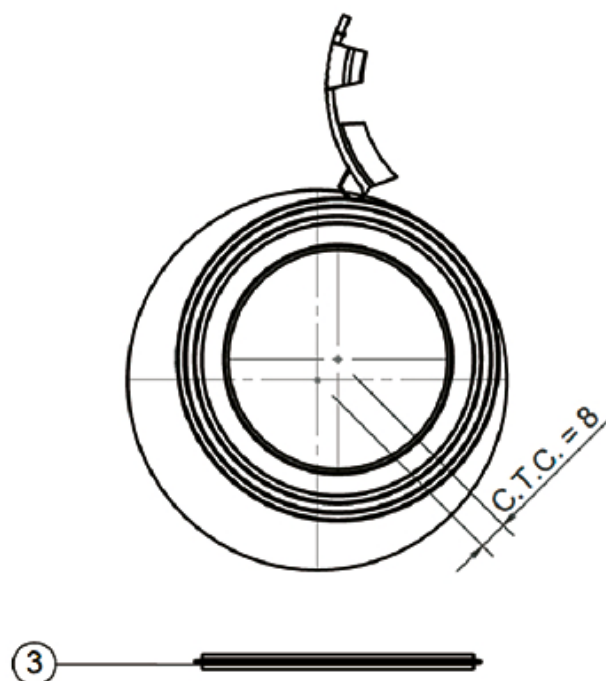

# TECHNISCHE DATENBLÄTTER

rev. 01 - 01/06/2023

Connettore per tubo flessibile per cassetta e plenum  $\varnothing 75$  mm e  $\varnothing 92$  mm

30100120 - 30100200

## DIMENSIONI

## ARTIKEL

CODE	DESCRIPTION
30100120	KOMPLETTES VERBINDUNGSTUECK FUER KASTEN UND LUEFTUNGSKAESTEN
30100200	