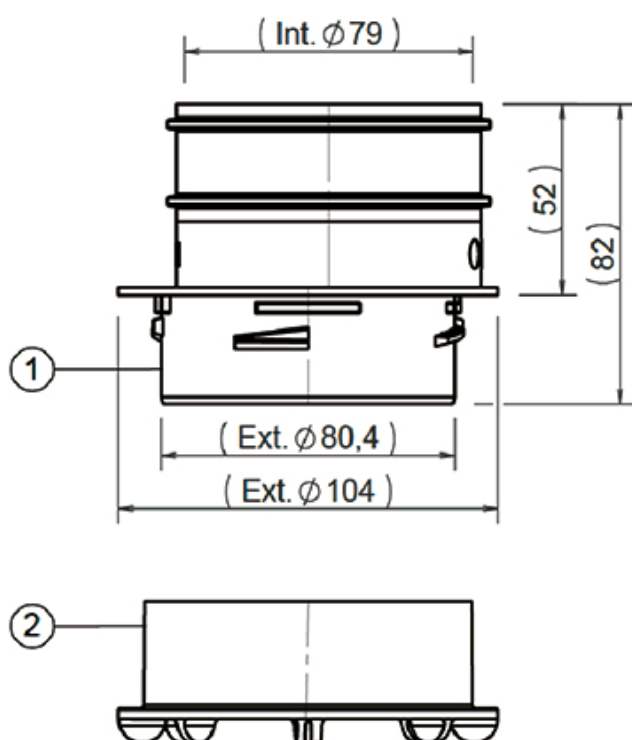

# TECHNISCHE DATENBLÄTTER

rev. 01 - 01/06/2023

Connettore per tubo flessibile per cassetta e plenum  $\varnothing 75$  mm e  $\varnothing 92$  mm

30100120 - 30100200

## DIMENSIONI

## ARTIKEL

CODE	DESCRIPTION
30100120	KOMPLETTES VERBINDUNGSTUECK FUER KASTEN UND LUEFTUNGSKAESTEN
30100200	