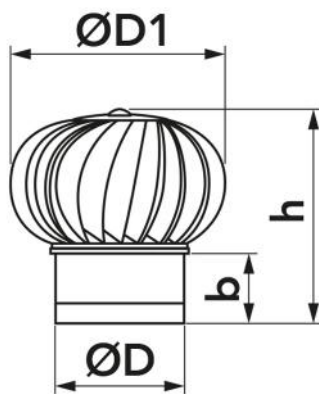

rev. 00 - 20/10/2022

Chapeau d'aspiration fumées

ACC600017 - ACC600018 - ACC600019
ACC600020

DIMENSIONS

CODE	Ø D [mm]	Ø D1 [mm]	b [mm]	h [mm]
ACC600017	100	260	100	300
ACC600018	125	260	100	300
ACC600019	150	275	100	300
ACC600020	200	275	100	300

ARTICLES

CODE	DESCRIPTION
ACC600017	
ACC600018	
ACC600019	
ACC600020	