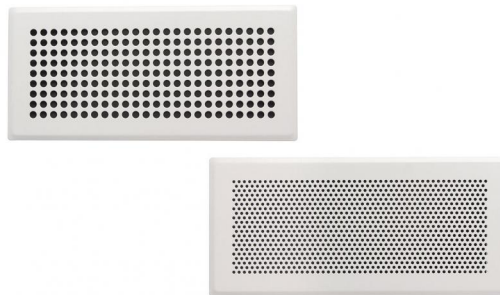

FICHES TECHNIQUES

rev. 00 - 26/11/2022

JUNO et LIBRA

grilles esthétiques pour Kit Plenum

ACC600047 - ACC600048

CARACTÉRISTIQUES TECHNIQUES :

- Grilles pour VMC en acier
- Peinture blanche RAL 9003
- Fixation par clips

DIMENSIONS

CODE	DIMENSION EXTÉRIEURE [mm]	DÉBIT D'AIR [m ³ /h]
ACC600047	280 x 130	60
ACC600048	280 x 130	50

ARTICLES

CODE	DESCRIPTION
ACC600047	
ACC600048	