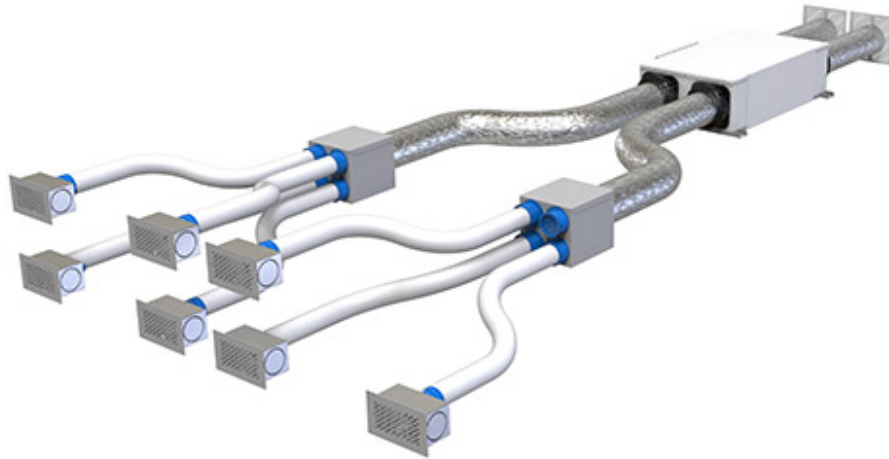

## EXEMPLE DE KIT POUR HABITATIONS JUSQU'À 90 m<sup>2</sup>

Appartement composé de :

Séjour

Cuisine

3 chambres

2 salles de bain

Ø TUBES	COMPOSANTS DE FOURNITURE	CODE
125	- 7 grilles "Vanessa" cod. ACD600053 ou "Ginevra" cod. ACD600071 - 7 plenums pour grille cod. ACD600039 - 2 boîtes de distribution cod. ACD600059 - 1 bouchon anti-poussière pour boîte cod. 30100170 - 1 flexible Ø75 L.50 m cod. ACC600021 - 1 flexible gainé Ø125 L.10 m cod. 11151127 - 2 grilles circulaires encastrables cod. PWC600002	ACD600064
125	- 7 grilles "Vanessa" cod. ACD600053 ou "Ginevra" cod. ACD600071 - 7 plenums pour grille cod. ACD600039 - 2 boîtes de distribution cod. ACD600059 - 1 bouchon anti-poussière pour boîte cod. 30100170 - 1 flexible Ø75 L.50 m cod. ACC600021 - 1 flexible gainé Ø125 L.10 m cod. 11151127 - 2 grilles circulaires encastrables cod. PWC600002	ACD600077
150	- 5 grilles "Vanessa" cod. ACD600053 ou "Ginevra" cod. ACD600071 - 5 plenums pour grille cod. ACD600039 - 2 boîtes de distribution cod. ACD600059 - 3 bouchons anti-poussière pour boîte cod. 30100170 - 1 flexible Ø75 L.50 m cod. ACC600021 - 1 flexible gainé Ø150 L.10 m cod. 11151152 - 2 grilles circulaires encastrables cod. PWC600003	ACD600068
150	- 5 grilles "Vanessa" cod. ACD600053 ou "Ginevra" cod. ACD600071 - 5 plenums pour grille cod. ACD600039 - 2 boîtes de distribution cod. ACD600059 - 3 bouchons anti-poussière pour boîte cod. 30100170 - 1 flexible Ø75 L.50 m cod. ACC600021 - 1 flexible gainé Ø150 L.10 m cod. 11151152 - 2 grilles circulaires encastrables cod. PWC600003	ACD600078