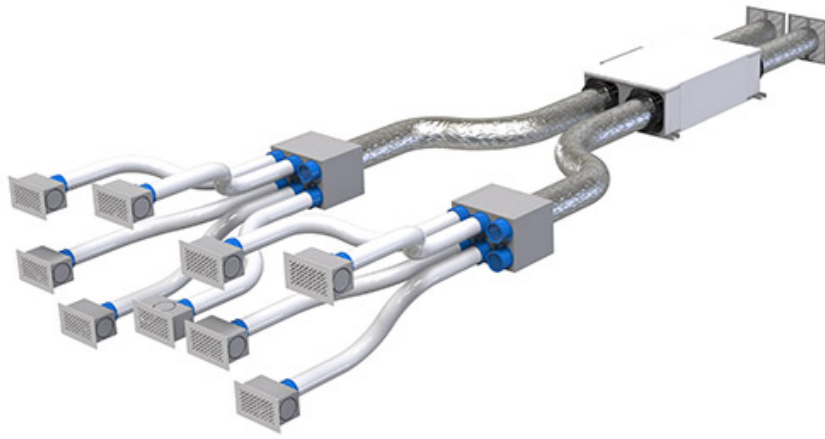

## EXEMPLE DE KIT POUR HABITATIONS JUSQU'À 120 m<sup>2</sup>

Appartement composé de :

Séjour

Cuisine

4 chambres

2 salles de bain

Ø TUBES	COMPOSANTS DE FOURNITURE	CODE
125	- 9 grilles "Vanessa" cod. ACD600053 ou "Ginevra" cod. ACD600071 - 9 plenums pour grille cod. ACD600039 - 2 boîtes de distribution cod. ACD600059 - 3 bouchons anti-poussière pour boîte cod. 30100170 - 2 flexibles Ø75 L.50 m cod. ACC600021 - 1 flexible gainé Ø125 L.10 m cod. 11151127 - 2 grilles circulaires encastrables cod. PWC600002	ACD600065
125	- 9 grilles "Vanessa" cod. ACD600053 ou "Ginevra" cod. ACD600071 - 9 plenums pour grille cod. ACD600039 - 2 boîtes de distribution cod. ACD600059 - 3 bouchons anti-poussière pour boîte cod. 30100170 - 2 flexibles Ø75 L.50 m cod. ACC600021 - 1 flexible gainé Ø125 L.10 m cod. 11151127 - 2 grilles circulaires encastrables cod. PWC600002	ACD600079
150	- 9 grilles "Vanessa" cod. ACD600053 ou "Ginevra" cod. ACD600071 - 9 plenums pour grille cod. ACD600039 - 2 boîtes de distribution cod. ACD600059 - 3 bouchons anti-poussière pour boîte cod. 30100170 - 2 flexibles Ø75 L.50 m cod. ACC600021 - 1 flexible gainé Ø150 L.10 m cod. 11151152 - 2 grilles circulaires encastrables cod. PWC600003	ACD600069
150	- 9 grilles "Vanessa" cod. ACD600053 ou "Ginevra" cod. ACD600071 - 9 plenums pour grille cod. ACD600039 - 2 boîtes de distribution cod. ACD600059 - 3 bouchons anti-poussière pour boîte cod. 30100170 - 2 flexibles Ø75 L.50 m cod. ACC600021 - 1 flexible gainé Ø150 L.10 m cod. 11151152 - 2 grilles circulaires encastrables cod. PWC600003	ACD600080