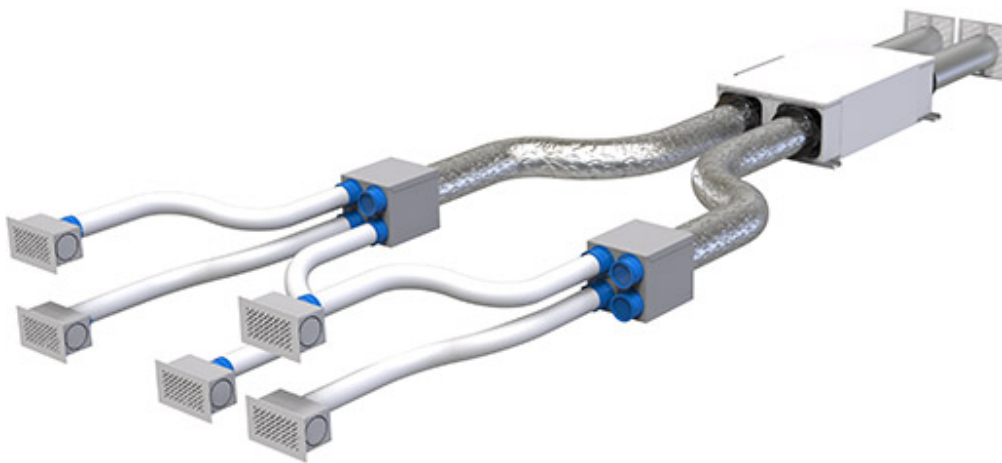

### DESCRIPTIF

Ces kits sont destinés à la distribution nécessaire à la création d'un système VMC

### EXEMPLE DE KIT POUR HABITATIONS JUSQU'À 60 m<sup>2</sup>

Appartement composé de :

Séjour

Cuisine

1 chambre

2 salles de bain

Ø TUBES	COMPOSANTS DE FOURNITURE	CODE
125	- 5 grilles "Vanessa" cod. ACD600053 ou "Ginevra" cod. ACD600071 - 5 plenums pour grille cod. ACD600039 - 2 boîtes de distribution cod. ACD600059 - 3 bouchons anti-poussière pour boîte cod. 30100170 - 1 flexible Ø75 L.50 m cod. ACC600021 - 1 flexible gainé Ø125 L.10 m cod. 11151127 - 2 grilles circulaires encastrables cod. PWC600002	ACD600063
125	- 5 grilles "Vanessa" cod. ACD600053 ou "Ginevra" cod. ACD600071 - 5 plenums pour grille cod. ACD600039 - 2 boîtes de distribution cod. ACD600059 - 3 bouchons anti-poussière pour boîte cod. 30100170 - 1 flexible Ø75 L.50 m cod. ACC600021 - 1 flexible gainé Ø125 L.10 m cod. 11151127 - 2 grilles circulaires encastrables cod. PWC600002	ACD600075
150	- 5 grilles "Vanessa" cod. ACD600053 ou "Ginevra" cod. ACD600071 - 5 plenums pour grille cod. ACD600039 - 2 boîtes de distribution cod. ACD600059 - 3 bouchons anti-poussière pour boîte cod. 30100170 - 1 flexible Ø75 L.50 m cod. ACC600021 - 1 flexible gainé Ø125 L.10 m cod. 11151152 - 2 grilles circulaires encastrables cod. PWC600003	ACD600067
150	- 5 grilles "Vanessa" cod. ACD600053 ou "Ginevra" cod. ACD600071 - 5 plenums pour grille cod. ACD600039 - 2 boîtes de distribution cod. ACD600059 - 3 bouchons anti-poussière pour boîte cod. 30100170 - 1 flexible Ø75 L.50 m cod. ACC600021 - 1 flexible gainé Ø125 L.10 m cod. 11151152 - 2 grilles circulaires encastrables cod. PWC600003	ACD600076