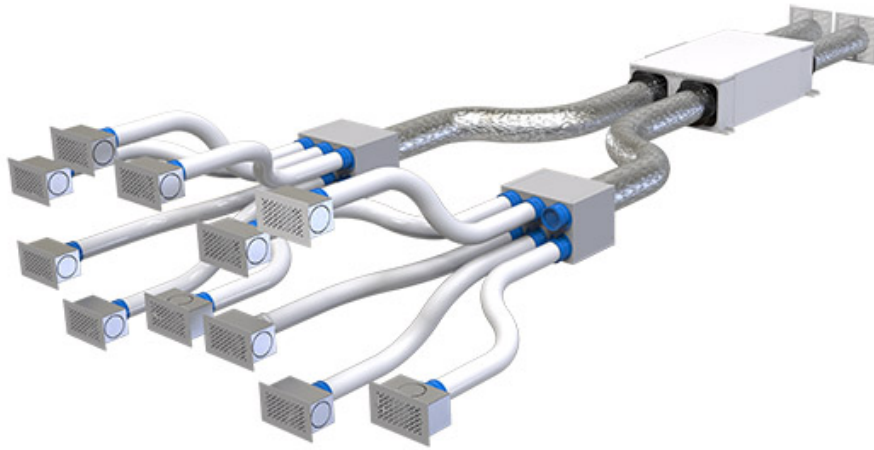

## EXEMPLE DE KIT POUR HABITATIONS JUSQU'À 150 m<sup>2</sup>

Appartement composé de :

Séjour

Cuisine

5 chambres

2 salles de bain

Ø TUBES	COMPOSANTS DE FOURNITURE	CODE
125	- 11 grilles "Vanessa" cod. ACD600053 ou "Ginevra" cod. ACD600071 - 11 plenums pour grille cod. ACD600039 - 2 boîtes de distribution cod. ACD600059 - 1 bouchon anti-poussière pour boîte cod. 30100170 - 3 flexibles Ø75 L.50 m cod. ACC600021 - 1 flexible gainé Ø125 L.10 m cod. 11151127 - 2 grilles circulaires encastrables cod. PWC600002	ACD600066
125	- 11 grilles "Vanessa" cod. ACD600053 ou "Ginevra" cod. ACD600071 - 11 plenums pour grille cod. ACD600039 - 2 boîtes de distribution cod. ACD600059 - 1 bouchon anti-poussière pour boîte cod. 30100170 - 3 flexibles Ø75 L.50 m cod. ACC600021 - 1 flexible gainé Ø125 L.10 m cod. 11151127 - 2 grilles circulaires encastrables cod. PWC600002	ACD600081
150	- 11 grilles "Vanessa" cod. ACD600053 ou "Ginevra" cod. ACD600071 - 11 plenums pour grille cod. ACD600039 - 2 boîtes de distribution cod. ACD600059 - 1 bouchon anti-poussière pour boîte cod. 30100170 - 3 flexibles Ø75 L.50 m cod. ACC600021 - 1 flexible gainé Ø150 L.10 m cod. 11151152 - 2 grilles circulaires encastrables cod. PWC600003	ACD600070
150	- 11 grilles "Vanessa" cod. ACD600053 ou "Ginevra" cod. ACD600071 - 11 plenums pour grille cod. ACD600039 - 2 boîtes de distribution cod. ACD600059 - 1 bouchon anti-poussière pour boîte cod. 30100170 - 3 flexibles Ø75 L.50 m cod. ACC600021 - 1 flexible gainé Ø150 L.10 m cod. 11151152 - 2 grilles circulaires encastrables cod. PWC600003	ACD600082