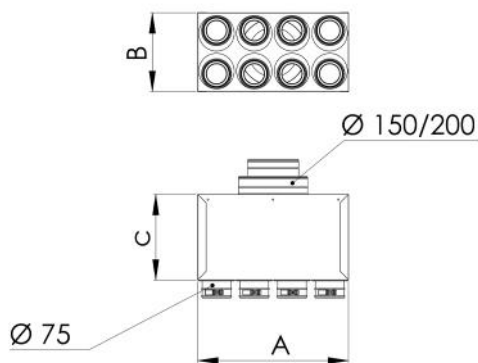

rev. 00 - 21/11/2023

Plenum insonorisen en tôle zinguée
4-6-8-10-12 sorties Ø 75 avec
connecteurs bleus

ACD600093 - ACD600094 - ACD600095
ACD600096 - ACD600097 - ACD600098
ACD600099

CARACTÉRISTIQUES TECHNIQUES :

- Fabriqué en tôle galvanisée
- Isolation acoustique élevée
- Insonorisant intérieur épaisseur 20mm
- Septums insonorisants amovibles
- Complet avec supports de montage au plafond
- Colliers de sortie/entrée selon tableau

DIMENSIONS

CODE	A [mm]	B [mm]	C [mm]	Ø ENTRÉE [mm]	NOMBRE DE SORTIES - Ø [mm]
ACD600093	360	240	500	150 / 200	4 - 75
ACD600094	360	240	500	150 / 200	6 - 75
ACD600095	660	240	500	150 / 200	8 - 75
ACD600096	660	240	500	150 / 200	10 - 75
ACD600097	660	240	500	150 / 200	12 - 75
ACD600098	360	240	500	100 / 125 / 150	4 - 75
ACD600099	360	240	500	100 / 125 / 150	6 - 75

ARTICLES

CODE	DESCRIPTION
ACD600093	PLENUM INSONORISE EN TOLE ZINGUÉE Ø 75 - 4 SORTIES 150/200
ACD600094	PLENUM INSONORISE EN TOLE ZINGUÉE Ø 75 - 6 SORTIES 150/200
ACD600095	PLENUM INSONORISE EN TOLE ZINGUÉE Ø 75 - 8 SORTIES 150/200
ACD600096	PLENUM INSONORISE EN TOLE ZINGUÉE Ø 75 - 10 SORTIES 150/200
ACD600097	PLENUM INSONORISE EN TOLE ZINGUÉE Ø 75 - 12 SORTIES 150/200
ACD600098	PLENUM INSONORISE EN TOLE ZINGUÉE Ø 75 - 4 SORTIES 100 / 125 / 150
ACD600099	PLENUM INSONORISE EN TOLE ZINGUÉE Ø 75 - 6 SORTIES 100 / 125 / 150