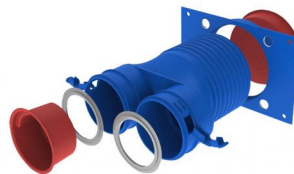

FICHES TECHNIQUES

rev. 00 - 20/10/2022

Raccord droit pour tube flexible Ø 75 et grille

30100150

DESCRIPTIF

Raccord droit pour tube flexible Ø75 et grille.

Convient pour l'installation des deux grilles Lucina et Cloe sans aucun adaptateur

CARACTÉRISTIQUES TECHNIQUES :

- Matériau PP
- Finition bleue RAL 5015

DIMENSIONS

ARTICLES

CODE	DESCRIPTION
30100150	RACCORD DROIT POUR TUYAU FLEXIBLE D.75 ET GRILLE