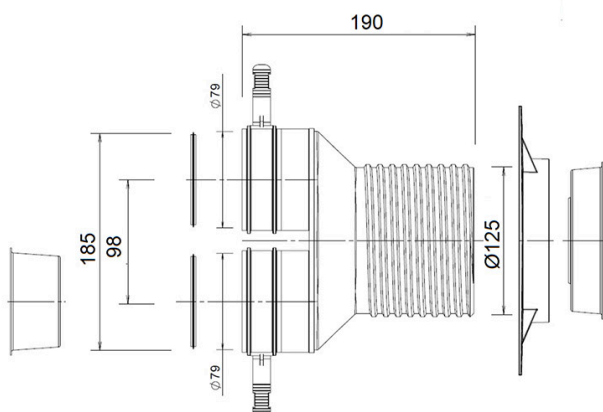

FICHES TECHNIQUES

rev. 00 - 20/10/2022

Raccord droit pour tube flexible Ø 75 et grille

30100150

DESCRIPTIF

Raccord droit pour tube flexible Ø75 et grille.

Convient pour l'installation des deux grilles Lucina et Cloe sans aucun adaptateur

CARACTÉRISTIQUES TECHNIQUES :

- Matériau PP
- Finition bleue RAL 5015

DIMENSIONS

ARTICLES

CODE	DESCRIPTION
30100150	RACCORD DROIT POUR TUYAU FLEXIBLE D.75 ET GRILLE