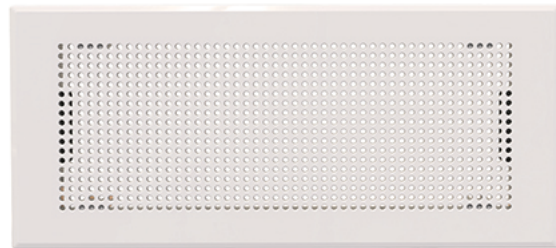

SCHEMA TECNICA

rev. 01 - 22/03/2024

GEMINI, VIRGO, ARIES e TAURUS

griglie estetiche per bocchette VMC AIRBOX

ACC600089 - ACC600090 - ACC600091
ACC600092 - ACC600093

CARATTERISTICHE TECNICHE:

DIMENSIONI

CODICE	DIMENSIONE ESTERNA [mm]	PORTATA ARIA [m ³ /h]
ACC600089	L. 303 x H. 133	40
ACC600090	L. 303 x H. 133	60
ACC600091	L. 303 x H. 133	50
ACC600092	L. 303 x H. 133	70

MODELLI

Taurus

Gemini

Virgo

Aries

KIT FILTRO PER GRIGLIE ESTETICHE TAURUS, VIRGO E ARIES:

Il kit filtri in poliuretano è la soluzione ideale per la pre-filtrazione in ambienti di condizionamento, ventilazione e fancoil. Il kit filtri è adatto all'uso con le griglie estetiche modello Taurus, Virgo e Aries.

CONTENUTO DEL KIT:

- In confezione da 5 pezzi

CARATTERISTICHE TECNICHE:

- Materiale: Poliuretano
- Temperatura massima di esercizio: +80°C
- Arrestanza gravimetrica: 82%
- Velocità di attraversamento consigliata: 1,5 m/s
- Capacità di accumulo polveri: 300 g/m²
- Classificazione: G2 (EU2) - EN779:2012
- Classe: Filtrazione primaria
- Comportamento alla fiamma: MVSS 302
- Densità: fino a 55 kg/m²
- Porosità: 20-30 ppi