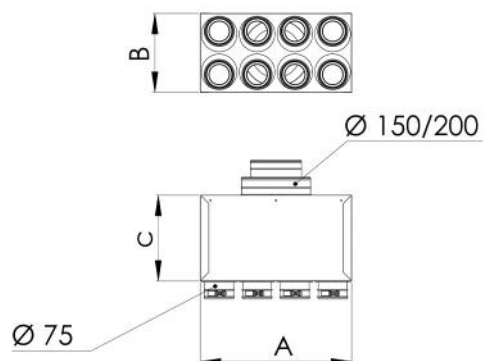

# SCHEMA TECNICA

rev. 00 - 21/11/2023

Plenum insonorizzato in lamiera zincata 4 - 6 - 8 - 10 - 12 uscite Ø 75 con connettori completi di serranda di taratura con regolazione

ACD600121 - ACD600122 - ACD600123  
ACD600124 - ACD600125 - ACD600126  
ACD600127

## CARATTERISTICHE TECNICHE:

- Realizzata in lamiera zincata
- Elevato isolamento acustico
- Fonoassorbente interno spessore 20mm
- Setti fonoassorbenti removibili
- Completo di staffe per montaggio a soffitto
- Collarini uscita/ingresso come da tabella
- Manicotti completi di serranda di taratura con regolazione graduata tramite cacciavite

## DIMENSIONI

CODICE	A [mm]	B [mm]	C [mm]	Ø INGRESSO [mm]	N° USCITE - Ø [mm]
ACD600121	360	240	500	150 / 200	4 - 75
ACD600122	360	240	500	150 / 200	6 - 75
ACD600123	660	240	500	150 / 200	8 - 75
ACD600124	660	240	500	150 / 200	10 - 75
ACD600125	660	240	500	150 / 200	12 - 75
ACD600126	360	240	500	100 / 125 / 150	4 - 75
ACD600127	360	240	500	100 / 125 / 150	6 - 75