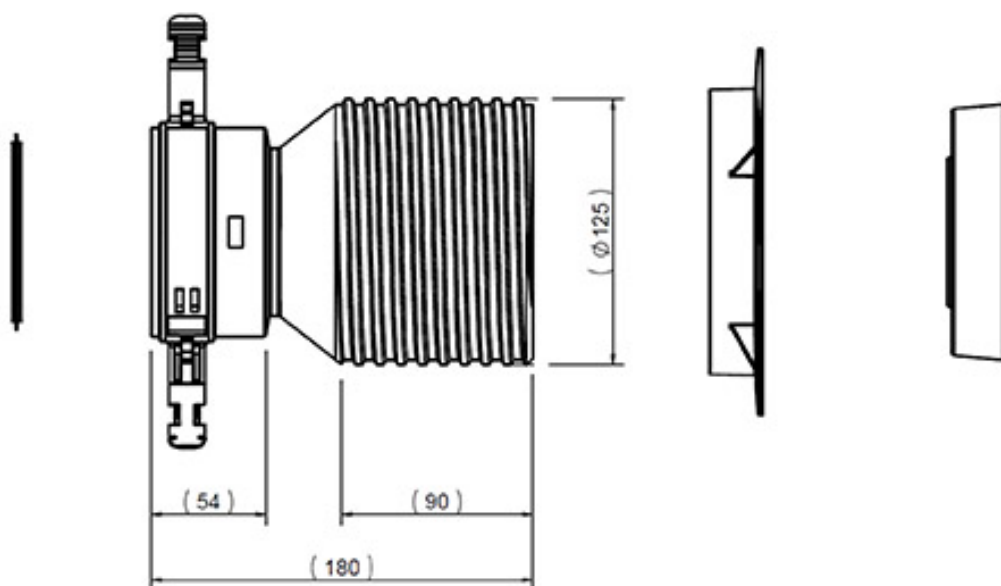

# SCHEMA TECNICA

rev. 00 - 20/10/2022

Raccordo diritto per tubo flessibile Ø 92 e  
griglia

30100240

## DESCRIZIONE

Raccordo diritto per tubo flessibile Ø92 e griglia.  
Adatto per l'installazione delle due griglie Lucina e Cloe senza nessun adattatore

## DIMENSIONI

## ARTICOLI

CODICE	DESCRIZIONE
30100240	RACCORDO DIRITTO PER TUBO FLESSIBILE Ø92 mm E GRIGLIA