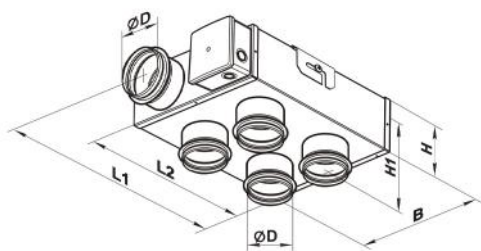

DUCT PLUS 180

aspiratore canalizzabile con uscita laterale

11104039

CARATTERISTICHE TECNICHE:

- Facile installazione in controsoffitto
- Dotato di 1 foro di espulsione e 4 di aspirazione
- Realizzato in lamiera elettrozincata e verniciata
- Attacchi per tubi \varnothing 100 mm
- Azionabile tramite interruttore
- Consigliato per estrarre l'aria da più ambienti come cucine, bagni, negozi, uffici

DIMENSIONI

CODICE	\varnothing D [mm]	B [mm]	H [mm]	H1 [mm]	L1 [mm]	L2 [mm]	PESO [kg]
11104039	99	260	110	170	302	253	3,4

GRAFICO DI PORTATA TOTAL CLASS 300

[1] Velocità I
[2] Velocità II
[3] Velocità III