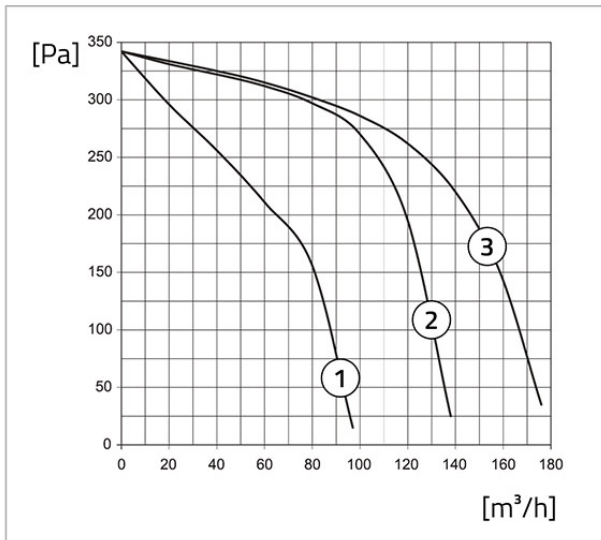

DUCT PLUS 180

aspiratore canalizzabile con uscita laterale

11104039

CARATTERISTICHE TECNICHE:

- Facile installazione in controsoffitto
- Dotato di 1 foro di espulsione e 4 di aspirazione
- Realizzato in lamiera elettrozincata e verniciata
- Attacchi per tubi \varnothing 100 mm
- Azionabile tramite interruttore
- Consigliato per estrarre l'aria da più ambienti come cucine, bagni, negozi, uffici

DIMENSIONI

CODICE	\varnothing D [mm]	B [mm]	H [mm]	H1 [mm]	L1 [mm]	L2 [mm]	PESO [kg]
11104039	99	260	110	170	302	253	3,4

GRAFICO DI PORTATA TOTAL CLASS 300

[1] Velocità I
[2] Velocità II
[3] Velocità III

DATI TECNICI

MODELLO	DUCT PLUS 180		
Velocità	min. 1	med. 2	max. 3
Alimentazione [V]	230	230	230
Potenza [W]	20	26	45
Corrente assorbita [A]	0,32	0,34	0,4
Portata aria [m³/h]	97	138	176
Velocità [RPM]	1400	1800	2600
Livello sonoro max [dB(A)]	33	36	44
Temperatura max esercizio [°C]	50	50	50
Grado di protezione IP	X4	X4	X4