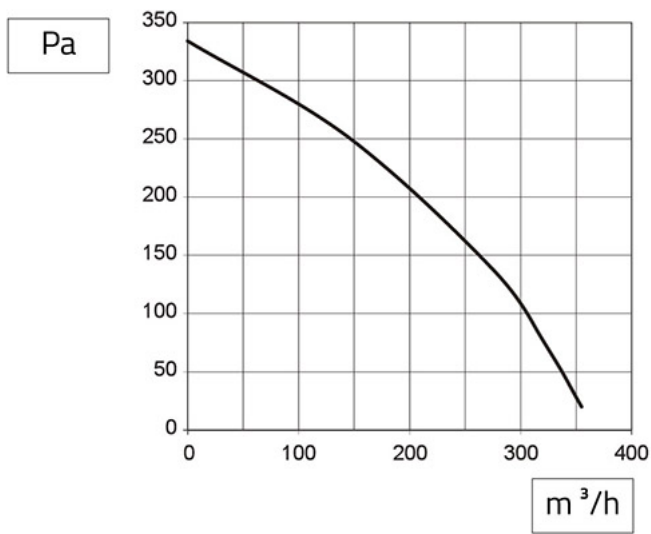

GRAFICO PRESTAZIONI