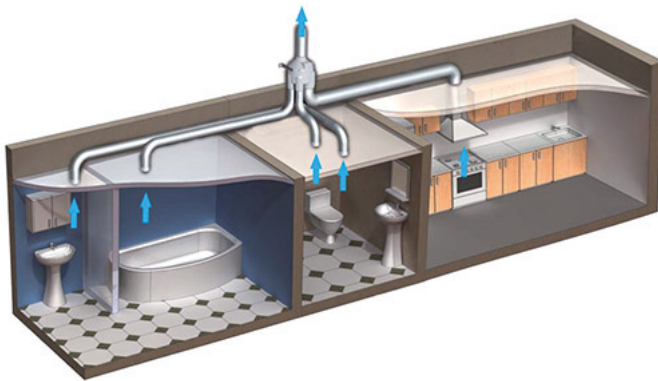

SCHEMA TECNICA

rev. 00 - 18/10/2022

DUCT PLUS 350

aspiratore canalizzabile con uscita verticale

30360100

CARATTERISTICHE TECNICHE:

- Facile installazione in controsoffitto
- 5 attacchi per la ripresa dell'aria
- 1 attacco per l'espulsione dell'aria
- Azionabile tramite interruttore ON / OFF (non fornito)
- Consigliato per cucine, bagni, uffici, negozi

GRAFICO PRESTAZIONI

ESEMPIO DI INSTALLAZIONE

ARTICOLI

CODICE	DESCRIZIONE
30360100	ASPIRATORE CANALIZZABILE CON USCITA VERTICALE "DUCT PLUS 350"