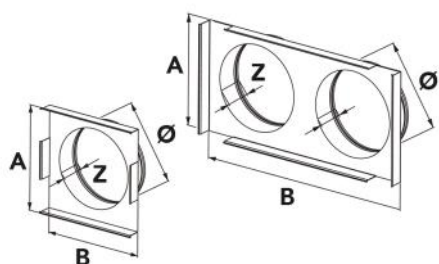

TECHNISCHE DATENBLÄTTER

rev. 00 - 30/11/2022

Einlassgitter für Kamine und Öfen

11160915 - 11160920 - 11160930
11160935

ABMESSUNGEN

CODE	A [mm]	B [mm]	Ø [mm]	Z [mm]
11160915	154		100	40
11160920	154	184	2x100	40
11160930	154		125	40
11160935	154	184	2x125	40

ARTIKEL

CODE	DESCRIPTION
11160915	
11160920	
11160930	
11160935	