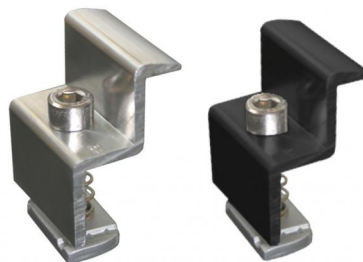

DATASHEET

rev. 00 - 00-00-0000

HSLP/40

pre-assembled side wall bracket with anti-rotation seat

11111071 - 11111071BOX - 11111073
11111073BOX - 11111075 - 11111075BOX
11111077 - 11111077BOX - 11111079
11111079BOX - 11111081 - 11111081BOX
11111083 - 11111083BOX - 11111085
11111085BOX - 11111087 - 11111087BOX
11111089 - 11111089BOX - 11111091
11111091BOX - 11111093 - 11111093BOX
11111095 - 11111095BOX - 11111097
11111097BOX - FVD200012 - FVD200012BOX
FVD200013 - FVD200013BOX - FVD200014
FVD200014BOX - FVD200015 - FVD200015BOX
FVD200016 - FVD200016BOX - FVD200017
FVD200017BOX - FVD200018 - FVD200018BOX

DIMENSIONS

| CODE | For panels H [mm] |
|------------------|-------------------|
| 11111071 | 30 |
| 11111071BOX | 30 |
| 11111073 | 32 |
| 11111073BOX | 32 |
| 11111075 | 34 |
| 11111075BOX | 34 |
| 11111077 | 35 |
| 11111077BOX | 35 |
| 11111079 | 36 |
| 11111079BOX | 36 |
| 11111081 | 38 |
| 11111081BOX | 38 |
| 11111083 | 40 |
| 11111083BOX | 40 |
| 11111085 | 42 |
| 11111085BOX | 42 |
| 11111087 | 44 |
| 11111087BOX | 44 |
| 11111089 | 45 |
| 11111089BOX | 45 |
| 11111091 | 46 |
| 11111091BOX | 46 |
| 11111093 | 48 |
| 11111093BOX | 48 |
| 11111095 | 50 |
| 11111095BOX | 50 |
| 11111097 | 56 |
| 11111097BOX | 56 |
| FVD200012 | 30 |
| FVD200012BO X | 30 |
| FVD200013 | 32 |
| FVD200013BO X | 32 |
| FVD200014 | 34 |
| FVD200014BO X | 34 |
| FVD200015 | 35 |
| FVD200015BO X | 35 |