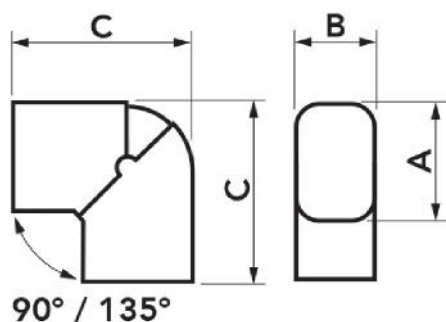

EXCELLENS CPS

curva piana snodabile

11121111 - 11121110 - N11121111
N11121110 - E11121111 - E11121110
SCD100019 - SCD100064 - SCD100190

CARATTERISTICHE TECNICHE:

- PVC rigido antiurto, anti-UVA e riciclabile
- Fondo e coperchio ad incastro
- Battuta di appoggio canalina
- Ampio raggio di curvatura interna, regolabile da 90° a 135°
- Confezione con codice a barre in termoretraibile
- Viteria zincata
- Verniciabile
- Temperatura di esercizio -20°C / +60°C

MODELLI DISPONIBILI:

TOP LINE -
AVORIO RAL 9002

NEW LINE -
BIANCO RAL 9010

ECO LINE - GRIGIO
PERLA RAL 9003

BROWN LINE -
MARRONE RAL
8017

BLACK LINE -
NERO RAL 9005

DIMENSIONI

| CODICE | MODELLO | LINE | A [mm] | B [mm] | C [mm] |
|-----------|--------------|------------|--------|--------|--------|
| 11121111 | CPS 60 - EXC | TOP LINE | 66 | 56 | 110 |
| 11121110 | CPS 72 - EXC | TOP LINE | 78 | 68 | 130 |
| N11121111 | CPS 60 - EXC | NEW LINE | 66 | 56 | 110 |
| N11121110 | CPS 72 - EXC | NEW LINE | 78 | 68 | 130 |
| E11121111 | CPS 60 - EXC | ECO LINE | 66 | 56 | 110 |
| E11121110 | CPS 72 - EXC | ECO LINE | 78 | 68 | 130 |
| SCD100019 | CPS 72 - EXC | BROWN LINE | 78 | 68 | 130 |
| SCD100064 | CPS 72 - EXC | BLACK LINE | 78 | 68 | 130 |
| SCD100190 | CPS 72 - EXC | GREY LINE | 78 | 68 | 130 |

ARTICOLI

| CODICE | DESCRIZIONE |
|-----------|---|
| 11121111 | CURVA PIANA SNODABILE EXCELLENS CPS 60-EXC TOP LINE |
| 11121110 | CURVA PIANA SNODABILE EXCELLENS CPS 72-EXC TOP LINE |
| N11121111 | CURVA PIANA SNODABILE EXCELLENS CPS 60-EXC NEW LINE |
| N11121110 | CURVA PIANA SNODABILE EXCELLENS CPS 72-EXC NEW LINE |
| E11121111 | CURVA PIANA SNODABILE EXCELLENS CPS 60-EXC ECO LINE |
| E11121110 | CURVA PIANA SNODABILE EXCELLENS CPS 72-EXC ECO LINE |
| SCD100019 | CURVA PIANA SNODABILE EXCELLENS CPS 72-EXC BROWN LINE |
| SCD100064 | CURVA PIANA SNODABILE EXCELLENS CPS 72-EXC BLACK LINE |
| SCD100190 | CURVA PIANA SNODABILE EXCELLENS CPS 72-EXC GREY LINE |