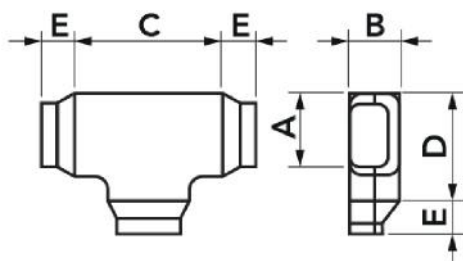

CARATTERISTICHE TECNICHE:

DT 60 composto da: n°1 "T" 72 e n°2 riduzioni RC 72/60-EXC
DT 72 composto da: n°1 "T" 100 e n°2 riduzioni RC 100/72-EXC
DT 100 composto da: n°1 "T" 100 senza riduzioni

MODELLI DISPONIBILI:

TOP LINE -
AVORIO RAL 9002

NEW LINE -
BIANCO RAL 9010

ECO LINE - GRIGIO
PERLA RAL 9003

BROWN LINE -
MARRONE RAL
8017

BLACK LINE -
NERO RAL 9005

DIMENSIONI

CODICE	MODELLO	LINE	A [mm]	B [mm]	C [mm]	D [mm]	E [mm]
11123060	DT 60 - EXC	TOP LINE	66	56	166	125	38
11123072	DT 72 - EXC	TOP LINE	78	68	200	150	40
11123100	DT 100 - EXC	TOP LINE	104	78	200	150	
N11123060	DT 60 - EXC	NEW LINE	66	56	166	125	38
N11123072	DT 72 - EXC	NEW LINE	78	68	200	150	40
N11123100	DT 100 - EXC	NEW LINE	104	78	200	150	
E11123060	DT 60 - EXC	ECO LINE	66	56	166	125	38
E11123072	DT 72 - EXC	ECO LINE	78	68	200	150	40
E11123100	DT 100 - EXC	ECO LINE	104	78	200	150	
SCD100041	DT 72 - EXC	BROWN LINE	78	68	200	150	40
SCD100042	DT 100 - EXC	BROWN LINE	104	78	200	150	
SCD100086	DT 72 - EXC	BLACK LINE	78	68	200	150	40
SCD100087	DT 100 - EXC	BLACK LINE	104	78	200	150	
SCD100195	DT 72 - EXC	GREY LINE	78	68	200	150	40