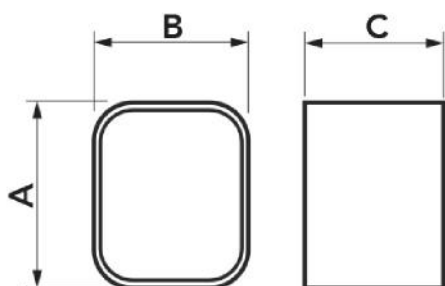

MODELLI DISPONIBILI:

TOP LINE -
AVORIO RAL 9002

NEW LINE -
BIANCO RAL 9010

ECO LINE - GRIGIO
PERLA RAL 9003

BROWN LINE -
MARRONE RAL
8017

BLACK LINE -
NERO RAL 9005

DIMENSIONI

CODICE	MODELLO	LINE	A [mm]	B [mm]	C [mm]
11121060	MG 60 - EXC	TOP LINE	66	56	50
11121072	MG 72 - EXC	TOP LINE	78	68	50
11121100	MG 100 - EXC	TOP LINE	104	78	50
N11121060	MG 60 - EXC	NEW LINE	66	56	50
N11121072	MG 72 - EXC	NEW LINE	78	68	50
N11121100	MG 100 - EXC	NEW LINE	104	78	50
E11121060	MG 60 - EXC	ECO LINE	66	56	50
E11121072	MG 72 - EXC	ECO LINE	78	68	50
E11121100	MG 100 - EXC	ECO LINE	104	78	50
SCD100026	MG 72 - EXC	BROWN LINE	78	68	50
SCD100027	MG 100 - EXC	BROWN LINE	104	78	50
SCD100071	MG 72 - EXC	BLACK LINE	78	68	50
SCD100072	MG 100 - EXC	BLACK LINE	104	78	50
SCD100188	MG 72 - EXC	GREY LINE	78	68	50

ARTICOLI

CODICE	DESCRIZIONE
11121060	MANICOTTO DI GIUNZIONE EXCELLENS MG 60-EXC TOP LINE (CONF. 5 PZ.)
11121072	MANICOTTO DI GIUNZIONE EXCELLENS MG 72-EXC TOP LINE (CONF. 5 PZ.)
11121100	MANICOTTO DI GIUNZIONE EXCELLENS MG 100-EXC TOP LINE (CONF. 3 PZ.)
N11121060	MANICOTTO DI GIUNZIONE EXCELLENS MG 60-EXC NEW LINE (CONF. 5 PZ.)
N11121072	MANICOTTO DI GIUNZIONE EXCELLENS MG 72-EXC NEW LINE (CONF. 5 PZ.)
N11121100	MANICOTTO DI GIUNZIONE EXCELLENS MG 100-EXC NEW LINE (CONF. 3 PZ.)
E11121060	MANICOTTO DI GIUNZIONE EXCELLENS MG 60-EXC ECO LINE (CONF. 5 PZ.)
E11121072	MANICOTTO DI GIUNZIONE EXCELLENS MG 72-EXC ECO LINE (CONF. 5 PZ.)
E11121100	MANICOTTO DI GIUNZIONE EXCELLENS MG 100-EXC ECO LINE (CONF. 3 PZ.)
SCD100026	MANICOTTO DI GIUNZIONE EXCELLENS MG 72-EXC BROWN LINE (CONF. 5 PZ.)
SCD100027	MANICOTTO DI GIUNZIONE EXCELLENS MG 100-EXC BROWN LINE (CONF. 3 PZ.)
SCD100071	MANICOTTO DI GIUNZIONE EXCELLENS MG 72-EXC BLACK LINE (CONF. 5 PZ.)
SCD100072	MANICOTTO DI GIUNZIONE EXCELLENS MG 100-EXC BLACK LINE (CONF. 3 PZ.)
SCD100188	MANICOTTO DI GIUNZIONE EXCELLENS MG 72-EXC GREY LINE (CONF. 5 PZ.)