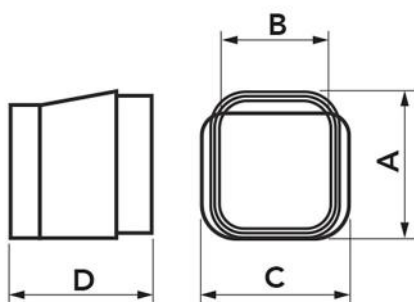

MODELLI DISPONIBILI:

TOP LINE -
AVORIO RAL 9002

NEW LINE -
BIANCO RAL 9010

ECO LINE - GRIGIO
PERLA RAL 9003

DIMENSIONI

CODICE	MODELLO	LINE	A [mm]	B [mm]	C [mm]	D [mm]
11122140	MRU 60 - EXC	TOP LINE	66	56	66	62
11122150	MRU 72 - EXC	TOP LINE	78	68	78	74
11122160	MRU 100 - EXC	TOP LINE	104	78	104	103
N11122140	MRU 60 - EXC	NEW LINE	66	56	66	62
N11122150	MRU 72 - EXC	NEW LINE	78	68	78	74
N11122160	MRU 100 - EXC	NEW LINE	104	78	104	103
E11122140	MRU 60 - EXC	ECO LINE	66	56	66	62
E11122150	MRU 72 - EXC	ECO LINE	78	68	78	74
E11122160	MRU 100 - EXC	ECO LINE	104	78	104	103

ARTICOLI

CODICE	DESCRIZIONE
11122140	MANICOTTO ROTAZIONE UNIVERSALE EXCELLENS MRU 60-EXC TOP LINE (CONF. 5 PZ.)
11122150	MANICOTTO ROTAZIONE UNIVERSALE EXCELLENS MRU 72-EXC TOP LINE (CONF. 5 PZ.)
11122160	MANICOTTO ROTAZIONE UNIVERSALE EXCELLENS MRU 100-EXC TOP LINE (CONF. 3 PZ.)
N11122140	MANICOTTO ROTAZIONE UNIVERSALE EXCELLENS MRU 60-EXC NEW LINE (CONF. 5 PZ.)
N11122150	MANICOTTO ROTAZIONE UNIVERSALE EXCELLENS MRU 72-EXC NEW LINE (CONF. 5 PZ.)
N11122160	MANICOTTO ROTAZIONE UNIVERSALE EXCELLENS MRU 100-EXC NEW LINE (CONF. 3 PZ.)
E11122140	MANICOTTO ROTAZIONE UNIVERSALE EXCELLENS MRU 60-EXC ECO LINE (CONF. 5 PZ.)
E11122150	MANICOTTO ROTAZIONE UNIVERSALE EXCELLENS MRU 72-EXC ECO LINE (CONF. 5 PZ.)
E11122160	MANICOTTO ROTAZIONE UNIVERSALE EXCELLENS MRU 100-EXC ECO LINE (CONF. 3 PZ.)