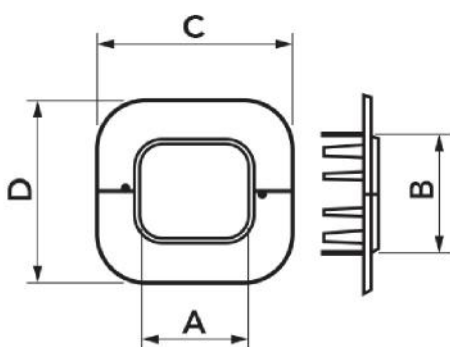

CARATTERISTICHE TECNICHE:

- PVC rigido antiurto, anti-UVA e riciclabile
- Corona esterna coperchio
- Confezione con codice a barre in termoretraibile
- Realizzato in 2 pezzi ad incastro
- Permette il passaggio dei tubi nei muri con un eccellente risultato estetico
- Verniciabile
- Temperatura di esercizio -20°C / +60°C

MODELLI DISPONIBILI:

TOP LINE -
AVORIO RAL 9002

NEW LINE -
BIANCO RAL 9010

ECO LINE - GRIGIO
PERLA RAL 9003

BROWN LINE -
MARRONE RAL
8017

BLACK LINE -
NERO RAL 9005

DIMENSIONI

CODICE	MODELLO	LINE	A [mm]	B [mm]	C [mm]	D [mm]
11122060	RM 60 - EXC	TOP LINE	66	56	105	97
11122072	RM 72 - EXC	TOP LINE	78	68	120	112
11122100	RM 100 - EXC	TOP LINE	104	78	167	143
N11122060	RM 60 - EXC	NEW LINE	66	56	105	97
N11122072	RM 72 - EXC	NEW LINE	78	68	120	112
N11122100	RM 100 - EXC	NEW LINE	104	78	167	143
E11122060	RM 60 - EXC	ECO LINE	66	56	105	97
E11122072	RM 72 - EXC	ECO LINE	78	68	120	112
E11122100	RM 100 - EXC	ECO LINE	104	78	167	143
SCD100032	RM 72 - EXC	BROWN LINE	78	68	120	112
SCD100033	RM 100 - EXC	BROWN LINE	104	78	167	143
SCD100077	RM 72 - EXC	BLACK LINE	78	68	120	112
SCD100078	RM 100 - EXC	BLACK LINE	104	78	167	143
SCD100192	RM 72 - EXC	GREY LINE	78	68	120	112