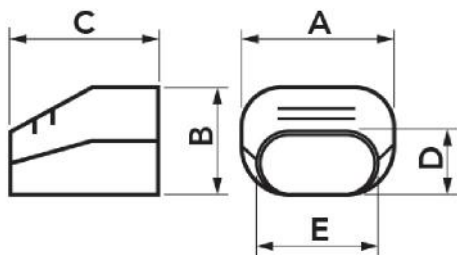

MODELLI DISPONIBILI:

TOP LINE -
AVORIO RAL 9002

NEW LINE -
BIANCO RAL 9010

ECO LINE - GRIGIO
PERLA RAL 9003

BROWN LINE -
MARRONE RAL
8017

BLACK LINE -
NERO RAL 9005

DIMENSIONI

CODICE	MODELLO	LINE	A [mm]	B [mm]	C [mm]	D [mm]	E [mm]
11124060	TS 60 - EXC	TOP LINE	66	56	75	33	60
11124072	TS 72 - EXC	TOP LINE	78	68	90	35	67
11124100	TS 100 - EXC	TOP LINE	104	78	110	35	67
N11124060	TS 60 - EXC	NEW LINE	66	56	75	33	60
N11124072	TS 72 - EXC	NEW LINE	78	68	90	35	67
N11124100	TS 100 - EXC	NEW LINE	104	78	110	35	67
E11124060	TS 60 - EXC	ECO LINE	66	56	75	33	60
E11124072	TS 72 - EXC	ECO LINE	78	68	90	35	67
E11124100	TS 100 - EXC	ECO LINE	104	78	110	35	67
SCD100035	TS 72 - EXC	BROWN LINE	78	68	90	35	67
SCD100036	TS 100 - EXC	BROWN LINE	104	78	110	35	67
SCD100080	TS 72 - EXC	BLACK LINE	78	68	90	35	67
SCD100081	TS 100 - EXC	BLACK LINE	104	78	110	35	67
SCD100193	TS 72 - EXC	GREY LINE	78	68	90	35	67