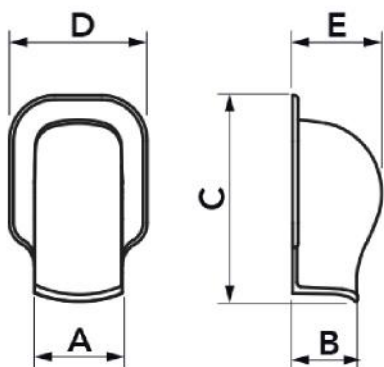

rev. 01 - 20/03/2024

OPTIMA TM

terminale a muro

SCD100144 - 11106001 - 11106002
11106003 - SCD100112 - SCD100152
SCD100153 - SCD100154 - SCD100200
SCD100201 - SCD100202

CARATTERISTICHE TECNICHE:

- PVC rigido antiurto, anti-UVA, di colore bianco o grigio, riciclabile
- Design innovativo
- Sistema di fissaggio ultrarapido ad incastro
- Grande corona esterna
- Copriforo
- N°3 preasole per l'uscita del tubo di scarico
- N°3 prefori per eventuale fissaggio a muro
- Elevatissima finitura esterna
- Confezione con codice a barre in termoretraibile
- Verniciabile
- Temperatura di esercizio -20°C / + 60°C

MODELLI DISPONIBILI:

BIANCO RAL 9010

GRIGIO
ANTRACITE RAL
7016

DIMENSIONI

CODICE	MODELLO	A [mm]	B [mm]	C [mm]	D [mm]	E [mm]
SCD100144	TM 35 - OPT	35	28	77	56	32
11106001	TM 62 - OPT	66	48	155	95	60
11106002	TM 75 - OPT	78	58	170	110	74
11106003	TM 102 - OPT	104	68	200	135	85
SCD100112	TM 135 - OPT	140	85	237	175	100
SCD100152	TM 75 - OPT	78	58	170	110	74
SCD100153	TM 102 - OPT	104	68	200	135	85
SCD100154	TM 135 - OPT	140	85	237	175	100
SCD100200	TM 75 - OPT	78	58	170	110	74
SCD100201	TM 102 - OPT	104	68	200	135	85
SCD100202	TM 135 - OPT	140	85	237	175	100

ARTICOLI

CODICE	DESCRIZIONE
SCD100144	TERMINALE A MURO OPTIMA TM 35 - OPT WHITE (CONF. 20 PZ.)
11106001	TERMINALE A MURO OPTIMA TM TM62 - OPT WHITE (CONF. 5 PZ.)
11106002	TERMINALE A MURO OPTIMA TM TM75 - OPT WHITE (CONF. 5 PZ.)
11106003	TERMINALE A MURO OPTIMA TM TM102 - OPT WHITE (CONF. 3 PZ.)
SCD100112	TERMINALE A MURO OPTIMA TM 135-OPT WHITE (CONF. 3 PZ.)
SCD100152	TERMINALE A MURO OPTIMA TM 75-OPT GREY (CONF. 5 PZ.)
SCD100153	TERMINALE A MURO OPTIMA TM 102-OPT GREY (CONF. 3 PZ.)
SCD100154	TERMINALE A MURO OPTIMA TM 135-OPT GREY (CONF. 3 PZ.)
SCD100200	TERMINALE A MURO OPTIMA TM 75-OPT BLACK (CONF. 5 PZ.)
SCD100201	TERMINALE A MURO OPTIMA TM 102-OPT BLACK (CONF. 3 PZ.)
SCD100202	TERMINALE A MURO OPTIMA TM 135-OPT BLACK (CONF. 3 PZ.)