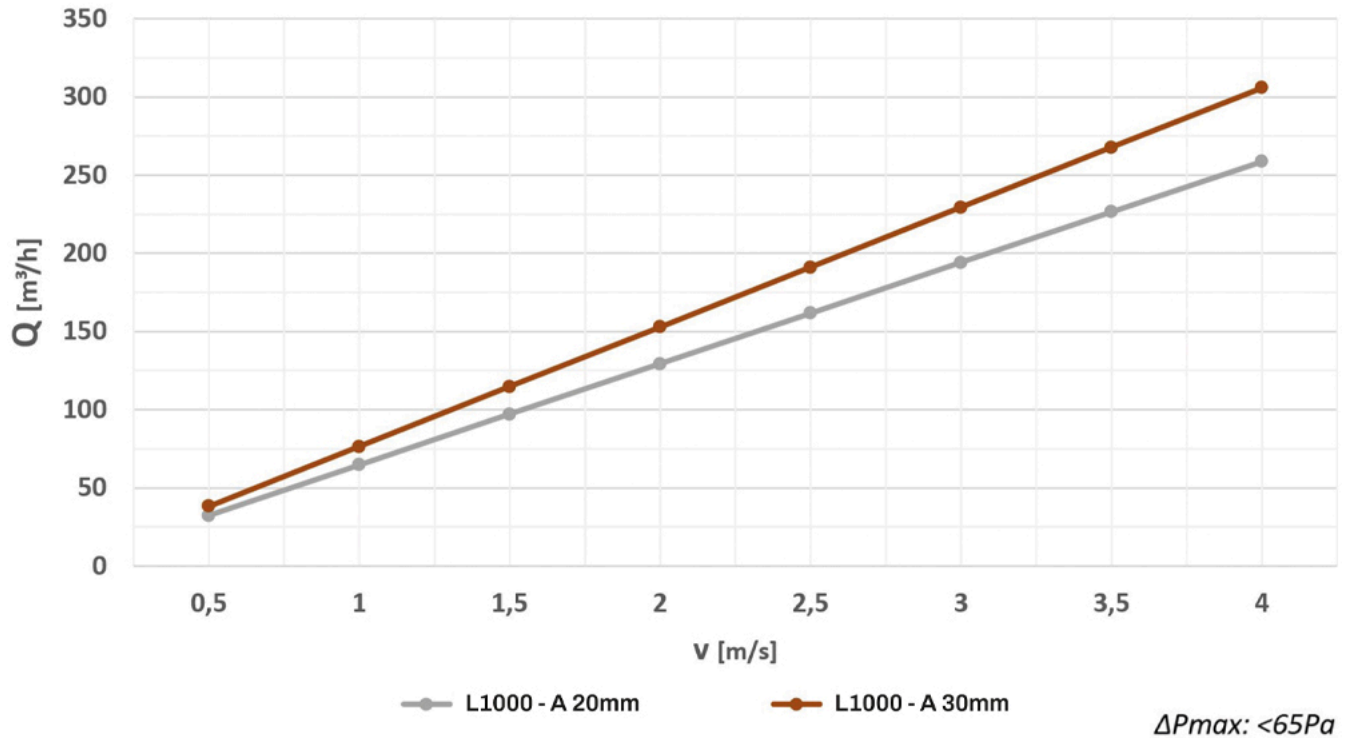

GRAPHIQUE DE DÉBIT - VITESSE PAR MÈTRE LINÉAIRE