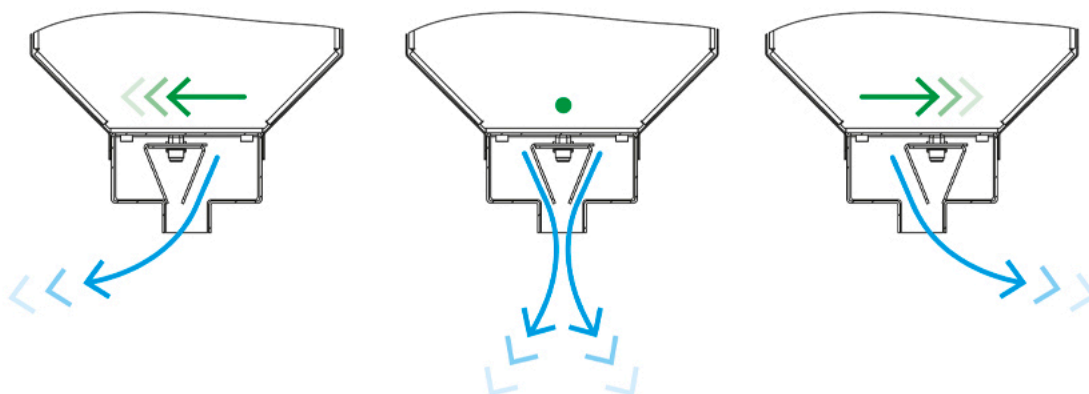

DIMENSIONS

CODE	DIMENSIONS A [mm]	DIMENSIONS L [mm]	NOMBRE D'ATTAQUES	Q [m³/h]
PWD301360	20	600	1	165
PWD301361	20	800	2	220
PWD301362	20	1000	2	275
PWD301363	20	1500	3	410
PWD301364	20	2000	4	550
PWD301365	30	600	1	195
PWD301366	30	800	2	260
PWD301367	30	1000	2	325
PWD301368	30	1500	3	480
PWD301369	30	2000	4	650
PWD301370	20	600	1	165
PWD301371	20	800	2	220
PWD301372	20	1000	2	275
PWD301373	20	1500	3	410
PWD301374	20	2000	4	550
PWD301375	30	600	1	195
PWD301376	30	800	2	260
PWD301377	30	1000	2	325
PWD301378	30	1500	3	480
PWD301379	30	2000	4	650

FONCTIONNEMENT DU SYSTÈME DÉFLECTEUR