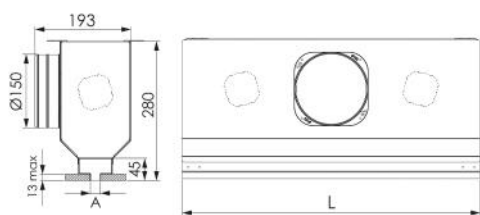

FICHES TECHNIQUES

rev. 01 - 26/03/2023

Diffuseur linéaire escamotable à simple fente avec déflecteur et volet avec plenum isolé

PWD301360 - PWD301361 - PWD301362
PWD301363 - PWD301364 - PWD301365
PWD301366 - PWD301367 - PWD301368
PWD301369 - PWD301370 - PWD301371
PWD301372 - PWD301373 - PWD301374
PWD301375 - PWD301376 - PWD301377
PWD301378 - PWD301379

CARACTÉRISTIQUES TECHNIQUES :

- Plenum en tôle galvanisée revêtue de polyéthylène à cellules fermées (sp.3mm)
- Diffuseur en tôle galvanisée, peint dans les parties visibles
- Volet coulissant inclus
- Idéal pour les installations de plafond
- Convient pour le soufflage et le retour d'air
- Colliers d'entrée d'air prémontés selon tabellav
- Préparation des attaques VMC de série sur le Plenum
- Supports de fixation au plafond inclus dans la livraison
- Compatible avec le kit de continuité PWC500027

DIMENSIONS

CODE	DIMENSIONS A [mm]	DIMENSIONS L [mm]	NOMBRE D'ATTAQUES	Q [m³/h]
PWD301360	20	600	1	165
PWD301361	20	800	2	220
PWD301362	20	1000	2	275
PWD301363	20	1500	3	410
PWD301364	20	2000	4	550
PWD301365	30	600	1	195
PWD301366	30	800	2	260
PWD301367	30	1000	2	325
PWD301368	30	1500	3	480
PWD301369	30	2000	4	650
PWD301370	20	600	1	165
PWD301371	20	800	2	220
PWD301372	20	1000	2	275
PWD301373	20	1500	3	410
PWD301374	20	2000	4	550
PWD301375	30	600	1	195
PWD301376	30	800	2	260
PWD301377	30	1000	2	325
PWD301378	30	1500	3	480
PWD301379	30	2000	4	650