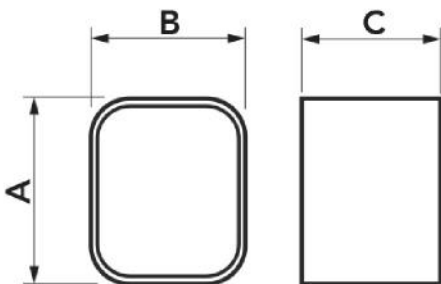

VERFÜGBARE MODELLE:

TOP LINE -
ELFENBEINFARBE
RAL 9007

NEW LINE - WEISS
RAL 9010

ECO LINE -
PERLGRAU RAL
9003

BROWN LINE -
BRAUN RAL 8017

BLACK LINE -
WEISS RAL 9005

ABMESSUNGEN

CODE	MODELL	LINE	A [mm]	B [mm]	C [mm]
11121060	MG 60 - EXC	TOP LINE	66	56	50
11121072	MG 72 - EXC	TOP LINE	78	68	50
11121100	MG 100 - EXC	TOP LINE	104	78	50
N11121060	MG 60 - EXC	NEW LINE	66	56	50
N11121072	MG 72 - EXC	NEW LINE	78	68	50
N11121100	MG 100 - EXC	NEW LINE	104	78	50
E11121060	MG 60 - EXC	ECO LINE	66	56	50
E11121072	MG 72 - EXC	ECO LINE	78	68	50
E11121100	MG 100 - EXC	ECO LINE	104	78	50
SCD100026	MG 72 - EXC	BROWN LINE	78	68	50
SCD100027	MG 100 - EXC	BROWN LINE	104	78	50
SCD100071	MG 72 - EXC	BLACK LINE	78	68	50
SCD100072	MG 100 - EXC	BLACK LINE	104	78	50
SCD100188	MG 72 - EXC	GREY LINE	78	68	50

ARTIKEL

CODE	DESCRIPTION
11121060	MG-60 VERBINDUNGSMUFFE TOP LINE
11121072	MG-72 VERBINDUNGSMUFFE TOP LINE
11121100	MG-100 VERBINDUNGSMUFFE TOP LINE
N11121060	MG-60 VERBINDUNGSMUFFE NEW LINE
N11121072	MG-72 VERBINDUNGSMUFFE NEW LINE
N11121100	MG-100 VERBINDUNGSMUFFE NEW LINE
E11121060	MG-60 VERBINDUNGSMUFFE ECO LINE
E11121072	MG-72 VERBINDUNGSMUFFE ECO LINE
E11121100	MG-100 VERBINDUNGSMUFFE ECO LINE
SCD100026	* COUPLING SLEEVE "EXCELLENS MG" MOD. MG 72-EXC - BROWN LINE
SCD100027	
SCD100071	
SCD100072	
SCD100188	