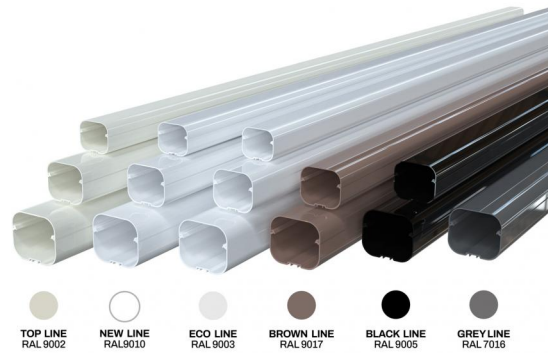

rev. 00 - 18/12/2023

EXCELLENS T

Standardkanal

11120060 - 11120072 - 11120010
 N11120060 - N11120072 - N11120010
 E11120060 - E11120072 - E11120010
 SCD100006 - SCD100008 - SCD100051
 SCD100053 - SCD100184

TECHNISCHE EIGENSCHAFTEN:

- Starres, stoßfestes, UVA-geschütztes und recycelbares PVC
- Abgerundeter Boden und Abdeckung
- Zentrale Federanordnung
- Vorgeöster Boden zur Wandmontage
- Vorbereitet für das Einsetzen von Easy Flow, Easy One, Aqua Split Minipumpen (nur Modell T 72-EXC)
- Länge: 2 m
- Lackierbar
- Betriebstemperatur -20°C / +60°C

VERFÜGBARE MODELLE:

TOP LINE -
ELFENBEINFARBE
RAL 9002

NEW LINE - WEISS
RAL 9010

ECO LINE -
PERLGRAU RAL
9003

BROWN LINE -
BRAUN RAL 8017

BLACK LINE -
WEISS RAL 9005

ABMESSUNGEN

CODE	MODELL	LINIE	A [mm]	B [mm]
11120060	T 60 - EXC	TOP LINE	60	52
11120072	T 72 - EXC	TOP LINE	72	64
11120010	T 100 - EXC	TOP LINE	98	73
N11120060	T 60 - EXC	NEW LINE	60	52
N11120072	T 72 - EXC	NEW LINE	72	64
N11120010	T 100 - EXC	NEW LINE	98	73
E11120060	T 60 - EXC	ECO LINE	60	52
E11120072	T 72 - EXC	ECO LINE	72	64
E11120010	T 100 - EXC	ECO LINE	98	73
SCD100006	T 72 - EXC	BROWN LINE	72	64
SCD100008	T 100 - EXC	BROWN LINE	98	73
SCD100051	T 72 - EXC	BLACK LINE	72	64
SCD100053	T 100 - EXC	BLACK LINE	98	73
SCD100184	T 72 - EXC	GREY LINE	72	64

ARTIKEL

CODE	DESCRIPTION
11120060	KANÄLE TOP LINE - MOD. "T60-EXC"
11120072	KANÄLE TOP LINE - MOD. "T72-EXC"
11120010	KANÄLE TOP LINE - MOD. "T100-EXC"
N11120060	KANÄLE NEW LINE - MOD. "T60-EXC"
N11120072	KANÄLE NEW LINE - MOD. "T72-EXC"
N11120010	KANÄLE NEW LINE - MOD. "T100-EXC"
E11120060	KANÄLE ECO LINE - MOD. "T60-EXC"
E11120072	KANÄLE ECO LINE - MOD. "T72-EXC"
E11120010	KANÄLE ECO LINE - MOD. T100-EXC"
SCD100006	*TRUNKING "EXCELLENS" T 72-EXC - BROWN LINE" (8 pcs)
SCD100008	
SCD100051	
SCD100053	
SCD100184	