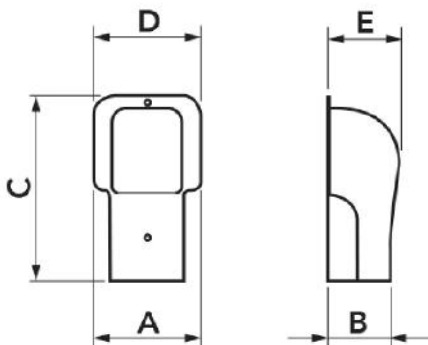

VERFÜGBARE MODELLE:

TOP LINE -
ELFENBEINFARBE
RAL 9007

NEW LINE - WEISS
RAL 9010

ECO LINE -
PERLGRAU RAL
9003

BROWN LINE -
BRAUN RAL 8017

BLACK LINE -
WEISS RAL 9005

ABMESSUNGEN

CODE	MODELL	LINIE	A [mm]	B [mm]	C [mm]	D [mm]	E [mm]
11124160	TM 60 - EXC	TOP LINE	66	56	165	96	68
11124172	TM 72 - EXC	TOP LINE	78	68	185	108	78
11124110	TM 100 - EXC	TOP LINE	104	78	220	137	92
N11124160	TM 60 - EXC	NEW LINE	66	56	165	96	68
N11124172	TM 72 - EXC	NEW LINE	78	68	185	108	78
N11124110	TM 100 - EXC	NEW LINE	104	78	220	137	92
E11124160	TM 60 - EXC	ECO LINE	66	56	165	96	68
E11124172	TM 72 - EXC	ECO LINE	78	68	185	108	78
E11124110	TM 100 - EXC	ECO LINE	104	78	220	137	92
SCD100010	TM 72 - EXC	BROWN LINE	78	68	185	108	78
SCD100011	TM 100 - EXC	BROWN LINE	104	78	220	137	92
SCD100055	TM 72 - EXC	BLACK LINE	78	68	185	108	78
SCD100056	TM 100 - EXC	BLACK LINE	104	78	220	137	92
SCD100185	TM 72 - EXC	GREY LINE	78	68	185	108	78

ARTIKEL

CODE	DESCRIPTION
11124160	WANDABSCHLUSSSTÜCK TOP LINE - MOD. "TM60-EXC"
11124172	WANDABSCHLUSSSTÜCK TOP LINE - MOD. "TM72-EXC"
11124110	WANDABSCHLUSSSTÜCK TOP LINE - MOD. "TM100-EXC"
N11124160	WANDABSCHLUSSSTÜCK NEW LINE - MOD. "TM60-EXC"
N11124172	WANDABSCHLUSSSTÜCK NEW LINE - MOD. "TM72-EXC"
N11124110	WANDABSCHLUSSSTÜCK NEW LINE - MOD. "TM100-EXC"
E11124160	WANDABSCHLUSSSTÜCK ECO LINE - MOD. "TM60-EXC"
E11124172	WANDABSCHLUSSSTÜCK ECO LINE - MOD. "TM72-EXC"
E11124110	WANDABSCHLUSSSTÜCK ECO LINE - MOD. "TM100-EXC"
SCD100010	* WALL COVER "EXCELLENS TM" MOD. TM 72-EXC - BROWN LINE
SCD100011	
SCD100055	
SCD100056	
SCD100185	