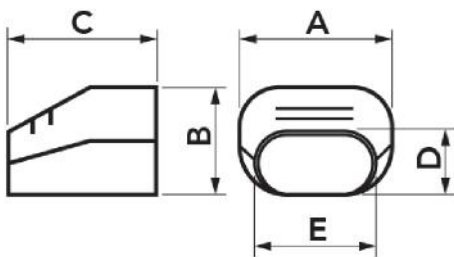

VERFÜGBARE MODELLE:

TOP LINE -
ELFENBEINFARBE
RAL 9007

NEW LINE - WEISS
RAL 9010

ECO LINE -
PERLGRAU RAL
9003

BROWN LINE -
BRAUN RAL 8017

BLACK LINE -
WEISS RAL 9005

ABMESSUNGEN

CODE	MODELL	LINIE	A [mm]	B [mm]	C [mm]	D [mm]	E [mm]
11124060	TS 60 - EXC	TOP LINE	66	56	75	33	60
11124072	TS 72 - EXC	TOP LINE	78	68	90	35	67
11124100	TS 100 - EXC	TOP LINE	104	78	110	35	67
N11124060	TS 60 - EXC	NEW LINE	66	56	75	33	60
N11124072	TS 72 - EXC	NEW LINE	78	68	90	35	67
N11124100	TS 100 - EXC	NEW LINE	104	78	110	35	67
E11124060	TS 60 - EXC	ECO LINE	66	56	75	33	60
E11124072	TS 72 - EXC	ECO LINE	78	68	90	35	67
E11124100	TS 100 - EXC	ECO LINE	104	78	110	35	67
SCD100035	TS 72 - EXC	BROWN LINE	78	68	90	35	67
SCD100036	TS 100 - EXC	BROWN LINE	104	78	110	35	67
SCD100080	TS 72 - EXC	BLACK LINE	78	68	90	35	67
SCD100081	TS 100 - EXC	BLACK LINE	104	78	110	35	67
SCD100193	TS 72 - EXC	GREY LINE	78	68	90	35	67

VERFÜGBARE MODELLE:

TOP LINE -
ELFENBEINFARBE
RAL 9002

NEW LINE - WEISS
RAL 9010

ECO LINE -
PERLGRAU RAL
9003

BROWN LINE -
BRAUN RAL 8017

BLACK LINE -
WEISS RAL 9005

ARTIKEL

CODE	DESCRIPTION
11124060	TS-60 AUSGANGSABSCHLUSSSTUCK FUER ROEHRE TOP LINE
11124072	TS-72 AUSGANGSABSCHLUSSSTUCK FUER ROEHRE TOP LINE
11124100	TS-100 AUSGANGSABSCHLUSSSTUCK FUER ROEHRE TOP LINE
N11124060	TS-60 AUSGANGSABSCHLUSSSTUCK FUER ROEHRE NEW LINE
N11124072	TS-72 AUSGANGSABSCHLUSSSTUCK FUER ROEHRE NEW LINE
N11124100	TS-100 AUSGANGSABSCHLUSSSTUCK FUER ROEHRE NEW LINE
E11124060	TS-60 AUSGANGSABSCHLUSSSTUCK FUER ROEHRE ECO LINE
E11124072	TS-72 AUSGANGSABSCHLUSSSTUCK FUER ROEHRE ECO LINE
E11124100	TS-100 AUSGANGSABSCHLUSSSTUCK FUER ROEHRE ECO LINE
SCD100035	* PIPE OUTLET END FITTING "EXCELLENS TS" MOD. TS 72-EXC - BROWN LINE
SCD100036	
SCD100080	
SCD100081	
SCD100193	