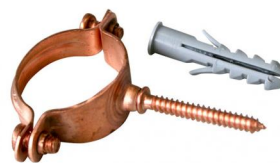

# SCHEMA TECNICA

rev. 00 - 30/11/2022

Collare tropicalizzato completo di vite e tassello - misure in millimetri

22201000 - 22201010 - 22201020

22201030 - 22201040 - 22201050

22201060 - 22201070 - 22201080

22201090 - 22201100 - 22201110

## CARATTERISTICHE TECNICHE:

- Realizzato in rame
- Spessore collare 1 mm
- Completo di vite e tassello
- Diametro collare in millimetri
- Fornito in blister da 2 pz.

## DATI TECNICI

CODICE	DESCRIZIONE	PERNO	TASSELLO
22201000	COLLARE IN RAME Ø 10 COMPLETO DI VITE E TASSELLO	Ø 5 x 35	Ø 8 x 40
22201010	COLLARE IN RAME Ø 12 COMPLETO DI VITE E TASSELLO	Ø 5 x 35	Ø 8 x 40
22201020	COLLARE IN RAME Ø 14 COMPLETO DI VITE E TASSELLO	Ø 5 x 35	Ø 8 x 40
22201030	COLLARE IN RAME Ø 16 COMPLETO DI VITE E TASSELLO	Ø 5 x 35	Ø 8 x 40
22201040	COLLARE IN RAME Ø 18 COMPLETO DI VITE E TASSELLO	Ø 5 x 35	Ø 8 x 40
22201050	COLLARE IN RAME Ø 22 COMPLETO DI VITE E TASSELLO	Ø 5 x 40	Ø 8 x 40
22201060	COLLARE IN RAME Ø 28 COMPLETO DI VITE E TASSELLO	Ø 5 x 35	Ø 8 x 40
22201070	COLLARE IN RAME Ø 32 COMPLETO DI VITE E TASSELLO	Ø 5 x 40	Ø 8 x 40
22201080	COLLARE IN RAME Ø 35 COMPLETO DI VITE E TASSELLO	Ø 5 x 35	Ø 8 x 40
22201090	COLLARE IN RAME Ø 38 COMPLETO DI VITE E TASSELLO	Ø 5 x 35	Ø 8 x 40
22201100	COLLARE IN RAME Ø 38 COMPLETO DI VITE E TASSELLO	Ø 5 x 35	Ø 8 x 40
22201110	COLLARE IN RAME Ø 54 COMPLETO DI VITE E TASSELLO	Ø 5 x 35	Ø 8 x 40