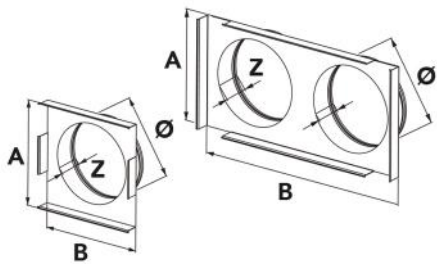

FICHES TECHNIQUES

rev. 00 - 30/11/2022

Entrée grilles pour cheminées et poêles

11160915 - 11160920 - 11160930
11160935

DIMENSIONS

CODE	A [mm]	B [mm]	Ø [mm]	Z [mm]
11160915	154		100	40
11160920	154	184	2x100	40
11160930	154		125	40
11160935	154	184	2x125	40