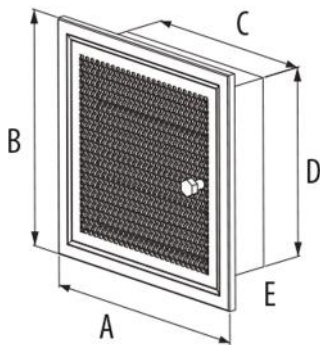

# FICHES TECHNIQUES

rev. 00 - 30/11/2022

Grille esthétique pour cheminées et poêles sans registre d'étalonnage

11160850

## DIMENSIONS

CODE	A [mm]	B [mm]	C [mm]	D [mm]	E [mm]
11160850	490	170	470	140	50