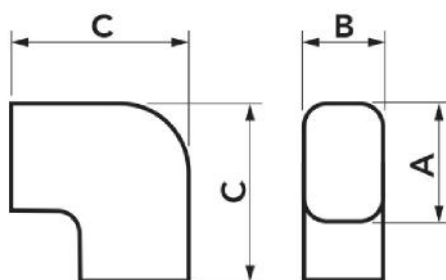

MODÈLES DISPONIBLES :

TOP LINE - IVOIRE
RAL 9002

NEW LINE -
BLANC RAL 9010

ECO LINE - GRIS
PERLE RAL 9003

BROWN LINE -
MARRON RAL
8017

BLACK LINE -
BLANC RAL 9005

DIMENSIONS

| CODE | MODÈLE | LINE | A [mm] | B [mm] | C [mm] |
|-----------|--------------|------------|--------|--------|--------|
| 11120160 | CP 60 - EXC | TOP LINE | 66 | 56 | 101 |
| 11120172 | CP 72 - EXC | TOP LINE | 78 | 68 | 118 |
| 11120100 | CP 100 - EXC | TOP LINE | 104 | 78 | 152 |
| N11120160 | CP 60 - EXC | NEW LINE | 66 | 56 | 101 |
| N11120172 | CP 72 - EXC | NEW LINE | 78 | 68 | 118 |
| N11120100 | CP 100 - EXC | NEW LINE | 104 | 78 | 152 |
| E11120160 | CP 60 - EXC | ECO LINE | 66 | 56 | 101 |
| E11120172 | CP 72 - EXC | ECO LINE | 78 | 68 | 118 |
| E11120100 | CP 100 - EXC | ECO LINE | 104 | 78 | 152 |
| SCD100016 | CP 72 - EXC | BROWN LINE | 78 | 68 | 118 |
| SCD100017 | CP 100 - EXC | BROWN LINE | 104 | 78 | 152 |
| SCD100061 | CP 72 - EXC | BLACK LINE | 78 | 68 | 118 |
| SCD100062 | CP 100 - EXC | BLACK LINE | 104 | 78 | 152 |
| SCD100186 | CP 72 - EXC | BLACK LINE | 78 | 68 | 118 |