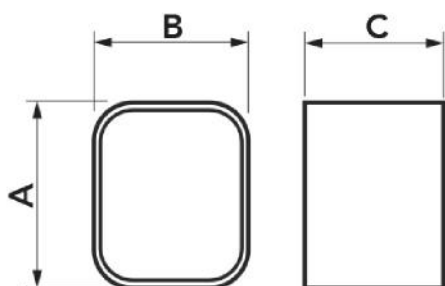

MODÈLES DISPONIBLES :

TOP LINE - IVOIRE
RAL 9002

NEW LINE -
BLANC RAL 9010

ECO LINE - GRIS
PERLE RAL 9003

BROWN LINE -
MARRON RAL
8017

BLACK LINE -
BLANC RAL 9005

DIMENSIONS

CODE	MODÈLE	LINE	A [mm]	B [mm]	C [mm]
11121060	MG 60 - EXC	TOP LINE	66	56	50
11121072	MG 72 - EXC	TOP LINE	78	68	50
11121100	MG 100 - EXC	TOP LINE	104	78	50
N11121060	MG 60 - EXC	NEW LINE	66	56	50
N11121072	MG 72 - EXC	NEW LINE	78	68	50
N11121100	MG 100 - EXC	NEW LINE	104	78	50
E11121060	MG 60 - EXC	ECO LINE	66	56	50
E11121072	MG 72 - EXC	ECO LINE	78	68	50
E11121100	MG 100 - EXC	ECO LINE	104	78	50
SCD100026	MG 72 - EXC	BROWN LINE	78	68	50
SCD100027	MG 100 - EXC	BROWN LINE	104	78	50
SCD100071	MG 72 - EXC	BLACK LINE	78	68	50
SCD100072	MG 100 - EXC	BLACK LINE	104	78	50
SCD100188	MG 72 - EXC	GREY LINE	78	68	50

ARTICLES

CODE	DESCRIPTION
11121060	MG-100 MANCHON DE JONCTION TOP LINEMG 60-EXC
11121072	MG-72 MANCHON DE JONCTION TOP LINEMG 72-EXC
11121100	MG-100 MANCHON DE JONCTION TOP LINEMG 100-EXC
N11121060	MG-60 MANCHON DE JONCTION NEW LINEMG 60-EXC
N11121072	MG-72 MANCHON DE JONCTION NEW LINEMG 72-EXC
N11121100	MG-100 MANCHON DE JONCTION NEW LINEMG 100-EXC
E11121060	MG-60 MANCHON DE JONCTION ECO-LINEMG 60-EXC
E11121072	MG-72 MANCHON DE JONCTION ECO LINEMG 72-EXC
E11121100	MG-100 MANCHON DE JONCTION ECO LINEMG 100-EXC
SCD100026	* COUPLING SLEEVE "EXCELLENS MG" MOD. MG 72-EXC - LIGNE MARRON
SCD100027	* MANCHE DE COUPLAGE "EXCELLENT MG" MOD. MG 100-EXC - LIGNE MARRONMG 100-EXC
SCD100071	* MANCHE DE COUPLAGE "EXCELLENT MG" MOD. MG 72-EXC - LIGNE NOIREMG 72-EXC
SCD100072	* MANCHE DE COUPLAGE "EXCELLENT MG" MOD. MG 100-EXC - LIGNE NOIREMG 100-EXC
SCD100188	MANCHON DE JONCTION EXCELLENS MG 72 - GRISMG 72-EXC