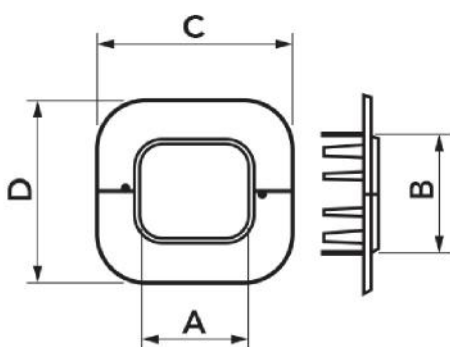

### CARACTÉRISTIQUES TECHNIQUES :

- PVC rigide résistant aux chocs, anti-UVA et recyclable
- Couronne de couvercle externe
- Emballage avec codes à barres thermorétractables
- Fabriqué en 2 pièces emboîtables
- Permet le passage des tuyaux dans les murs avec un excellent résultat esthétique
- Peut être peint
- Température de fonctionnement -20°C / +60°C

## DIMENSIONS

CODE	MODÈLE	LINE	A [mm]	B [mm]	C [mm]	D [mm]
11122060	RM 60 - EXC	TOP LINE	66	56	105	97
11122072	RM 72 - EXC	TOP LINE	78	68	120	112
11122100	RM 100 - EXC	TOP LINE	104	78	167	143
N11122060	RM 60 - EXC	NEW LINE	66	56	105	97
N11122072	RM 72 - EXC	NEW LINE	78	68	120	112
N11122100	RM 100 - EXC	NEW LINE	104	78	167	143
E11122060	RM 60 - EXC	ECO LINE	66	56	105	97
E11122072	RM 72 - EXC	ECO LINE	78	68	120	112
E11122100	RM 100 - EXC	ECO LINE	104	78	167	143
SCD100032	RM 72 - EXC	BROWN LINE	78	68	120	112
SCD100033	RM 100 - EXC	BROWN LINE	104	78	167	143
SCD100077	RM 72 - EXC	BLACK LINE	78	68	120	112
SCD100078	RM 100 - EXC	BLACK LINE	104	78	167	143
SCD100192	RM 72 - EXC	GREY LINE	78	68	120	112