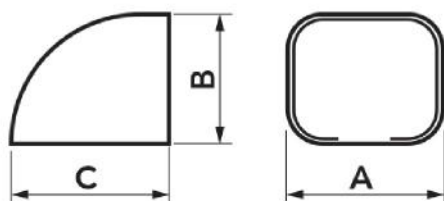

MODÈLES DISPONIBLES :

TOP LINE - IVOIRE
RAL 9002

NEW LINE -
BLANC RAL 9010

ECO LINE - GRIS
PERLE RAL 9003

BROWN LINE -
MARRON RAL
8017

BLACK LINE -
BLANC RAL 9005

DIMENSIONS

CODE	MODÈLE	LINE	A [mm]	B [mm]	C [mm]
11122180	TC 72 - EXC	TOP LINE	66	56	66
11122190	TC 100 - EXC	TOP LINE	104	78	90
N11122170	TC 60 - EXC	NEW LINE	66	56	66
N11122180	TC 72 - EXC	NEW LINE	78	68	78
N11122190	TC 100 - EXC	NEW LINE	104	78	90
E11122170	TC 60 - EXC	ECO LINE	66	56	66
E11122180	TC 72 - EXC	ECO LINE	78	68	78
E11122190	TC 100 - EXC	TOP LINE	104	78	90
SCD100038	TC 72 - EXC	BROWN LINE	78	68	78
SCD100039	TC 100 - EXC	BROWN LINE	104	78	90
SCD100083	TC 72 - EXC	BLACK LINE	78	68	78
SCD100084	TC 100 - EXC	BLACK LINE	104	78	90
SCD100196	TC 72 - EXC	GREY LINE	78	68	78