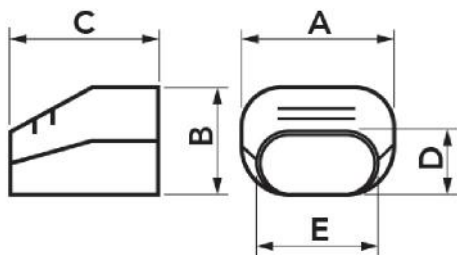

MODÈLES DISPONIBLES :

TOP LINE - IVOIRE
RAL 9002

NEW LINE -
BLANC RAL 9010

ECO LINE - GRIS
PERLE RAL 9003

BROWN LINE -
MARRON RAL
8017

BLACK LINE -
BLANC RAL 9005

DIMENSIONS

CODE	MODÈLE	LINE	A [mm]	B [mm]	C [mm]	D [mm]	E [mm]
11124060	TS 60 - EXC	TOP LINE	66	56	75	33	60
11124072	TS 72 - EXC	TOP LINE	78	68	90	35	67
11124100	TS 100 - EXC	TOP LINE	104	78	110	35	67
N11124060	TS 60 - EXC	NEW LINE	66	56	75	33	60
N11124072	TS 72 - EXC	NEW LINE	78	68	90	35	67
N11124100	TS 100 - EXC	NEW LINE	104	78	110	35	67
E11124060	TS 60 - EXC	ECO LINE	66	56	75	33	60
E11124072	TS 72 - EXC	ECO LINE	78	68	90	35	67
E11124100	TS 100 - EXC	ECO LINE	104	78	110	35	67
SCD100035	TS 72 - EXC	BROWN LINE	78	68	90	35	67
SCD100036	TS 100 - EXC	BROWN LINE	104	78	110	35	67
SCD100080	TS 72 - EXC	BLACK LINE	78	68	90	35	67
SCD100081	TS 100 - EXC	BLACK LINE	104	78	110	35	67
SCD100193	TS 72 - EXC	GREY LINE	78	68	90	35	67