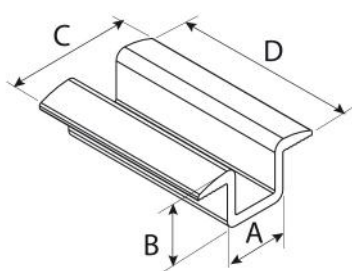

TECHNISCHE DATENBLÄTTER

rev. 00 - 00-00-0000

HSC/40

Mittelkonsole

11111060 - 11111060BOX - FVD200001
FVD200001BOX

ABMESSUNGEN

CODE	A [mm]	B [mm]	C [mm]	D [mm]	Ø BOHRUNG [mm]
11111060	21	19,5	43	40	8,5
11111060BOX	21	19,5	43	40	8,5
FVD200001	21	19,5	43	40	8,5
FVD200001BOX X	21	19,5	43	40	8,5

ARTIKEL

CODE	DESCRIPTION
11111060	
11111060BOX	
FVD200001	
FVD200001BOX X	