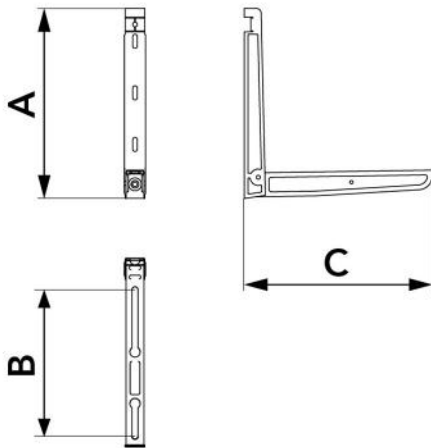

### TECHNISCHE EIGENSCHAFTEN:

- Aus elektro-galvanisiertem Blech
- Polyesterbeschichtung für den Außenbereich RAL 9002
- Vorbereitet für Kondensatsammelbecken
- "NO-SHOCK" gleitende Schwingungsdämpfer im Lieferumfang enthalten
- Befestigungsdübel
- Vormontierte Konsole

### ABMESSUNGEN

CODE	A [mm]	B [mm]	C [mm]	BELASTBARKEIT [kg]
11100082	400	150 - 310	400	120
11100083	400	180 - 380	465	160