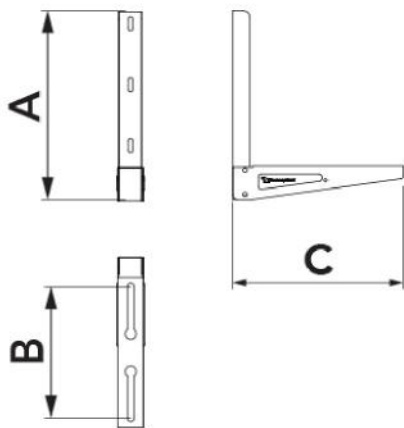

rev. 00 - 17/09/2022

STANDARD TSE

Regal

11100031 - 11100023 - 11100021
111000216 - 11100025 - 11100026
11100027

TECHNISCHE EIGENSCHAFTEN:

- Aus elektro-galvanisiertem Blech
- Polyesterbeschichtung für den Außenbereich RAL 9002
- Vorbereitet für Kondensatsammelbecken
- "NO-SHOCK" gleitende Schwingungsdämpfer im Lieferumfang enthalten
- Befestigungsdübel

PACKUNG EINSCHLIESSLICH

- Schwingungsdämpfer
- Schrauben
- Wandbefestigungsdübel
- Sechskantschlüssel für die Montage

ABMESSUNGEN

| CODE | A [mm] | B [mm] | C [mm] | BELASTBARKEIT [kg] | BEFESTIGUNGSDÜBEL |
|-----------|--------|-----------|--------|--------------------|-------------------|
| 11100031 | 400 | 120 - 280 | 360 | 140 | ENTHALTEN |
| 11100023 | 400 | 140 - 370 | 460 | 160 | ENTHALTEN |
| 11100021 | 400 | 240 - 420 | 510 | 180 | ENTHALTEN |
| 111000216 | 440 | 240 - 500 | 600 | 210 | ENTHALTEN |
| 11100025 | 750 | 190 - 490 | 600 | 250 | NICHT ENTHALTEN |
| 11100026 | 750 | 300 - 550 | 680 | 300 | NICHT ENTHALTEN |
| 11100027 | 750 | 300 - 630 | 750 | 350 | NICHT ENTHALTEN |