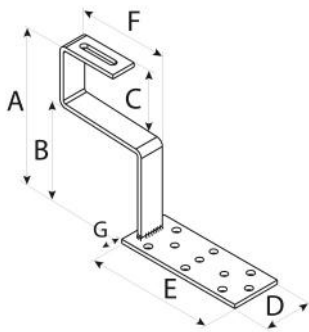

## HSCL 185/105-65

Halterung zur Befestigung auf Pfannendächern

11110713Z - 11110713ZBOX

### ABMESSUNGEN

CODE	A [mm]	B [mm]	C [mm]	D [mm]	E [mm]	F [mm]	G [mm]
11110713Z	185	105	65	60	160	110	30
11110713ZBOX X	185	105	65	60	160	110	30