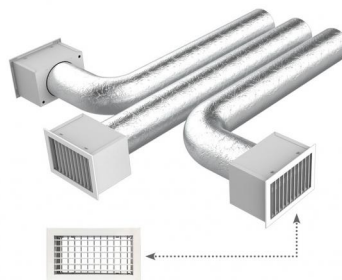

FICHES TECHNIQUES

rev. 00 - 24/10/2022

KIT RAPID pour compléter PROAIR PACK 3 zones avec fixations Ø 200 et grilles à ailettes réglables

11171733

DESCRIPTIF

Les « Kits Rapides » sont conçus pour les systèmes de ventilation « Proair Pack ».

Lors de la réalisation d'un système de climatisation à goulottes, les kits préemballés facilitent le choix par le client des éléments nécessaires à la distribution de l'air dans les différentes pièces, sans possibilité d'erreur.

Les « Kits Rapides » sont disponibles pour les systèmes « Proair Pack » à 2 - 3 - 4 - 5 - 6 zones avec raccords circulaires de Ø 125/150/200 mm.

La possibilité de choisir entre des grilles de distribution à ailettes réglables, à ailettes inclinées de 15° et à diffuseurs linéaires à 2 fentes, permet d'avoir tout ce qu'il faut pour créer et compléter l'installation de l'unité canalisée avec des produits de haute qualité, soignés d'un point de vue technique, fonctionnel et esthétique.