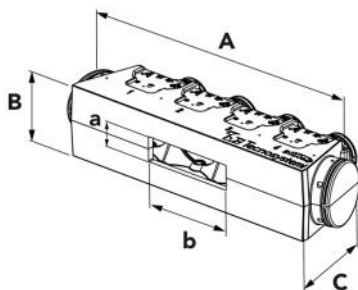

SCHEDA TECNICA

rev. 00 - 10/11/2022

KIT SVELTO EOLO MINI UNIVERSAL - 3 zone con plenum EOLO MINI AM3

PWD300190

DESCRIZIONE

I "Kit Svelto Eolo Universal" contengono al loro interno tutti gli accessori necessari (plenum "Universal" in polistirene, serrande di taratura, griglie, tubazioni, collarini, fascette, plenum e per bocchette, profili in alluminio per flangia), per canalizzare in maniera corretta l'aria prodotta dall'unità interna e distribuirla in modo ottimale ad ogni singola stanza, con la possibilità di regolare e orientare il flusso dell'aria grazie alle serrande di taratura ed alle alette orientabili delle bocchette.

Si permette così di avere la massima resa ed il miglior comfort all'interno delle abitazioni o negli uffici.

Grazie al nuovo plenum universal in polistirene sinterizzato l'installatore dovrà solamente tagliare il plenum con un seghetto alternativo o lama a filo caldo alla misura desiderata in base alla bocca di mandata della macchina canalizzata da installare, tagliare i profili di alluminio alla misura della flangia, incollarli con la colla in dotazione ed inserirvi la guarnizione (accessori presenti nel kit).

I "Kit Svelto Eolo Mini Universal" sono disponibili da 3 a 4 zone con possibilità di personalizzazione a richiesta.

IL KIT INCLUDE:

- N°1 kit plenum in polistirene EOLO MINI AM3 UNIVERSAL (L 818 x H 217x P 346) (PWD400034)
- N°3 bocchette di mandata in alluminio verniciato bianco foro installazione 300 x 150 misura esterna 332 x 182 (COD. WB11161512)
- N°3 plenum coibentati con 3 ingressi predisposti per collarini mod. E5 150 - 332 x 182 (PWD100005)
- N°3 serrande di taratura per bocchette 332 x 182 (COD. W11161568)
- N°1 tubo flessibile in alluminio doppia parete Ø 152 - m 10 (cod. 11152152)
- N°1 Griglia di ripresa con filtro in alluminio verniciato bianco - foro installazione 600 x 400 misura esterna 632 x 432 (cod. WB11161525)
- N°6 Fascette stringitubo 140 - 160 mm (cod. 22200152)
- Personalizzabile a richiesta