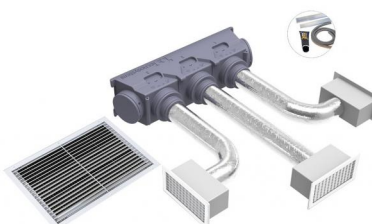

SCHEDA TECNICA

rev. 00 - 10/11/2022

KIT SVELTO EOLO MINI UNIVERSAL - 3 zone con plenum EOLO MINI AM3

PWD300190

DESCRIZIONE

I "Kit Svelto Eolo Universal" contengono al loro interno tutti gli accessori necessari (plenum "Universal" in polistirene, serrande di taratura, griglie, tubazioni, collarini, fascette, plenum e per bocchette, profili in alluminio per flangia), per canalizzare in maniera corretta l'aria prodotta dall'unità interna e distribuirla in modo ottimale ad ogni singola stanza, con la possibilità di regolare e orientare il flusso dell'aria grazie alle serrande di taratura ed alle alette orientabili delle bocchette.

Si permette così di avere la massima resa ed il miglior comfort all'interno delle abitazioni o negli uffici.

Grazie al nuovo plenum universal in polistirene sinterizzato l'installatore dovrà solamente tagliare il plenum con un seghetto alternativo o lama a filo caldo alla misura desiderata in base alla bocca di mandata della macchina canalizzata da installare, tagliare i profili di alluminio alla misura della flangia, incollarli con la colla in dotazione ed inserirvi la guarnizione (accessori presenti nel kit).

I "Kit Svelto Eolo Mini Universal" sono disponibili da 3 a 4 zone con possibilità di personalizzazione a richiesta.

IL KIT INCLUDE:

- N°1 kit plenum in polistirene EOLO MINI AM3 UNIVERSAL (L 818 x H 217x P 346) (PWD400034)
- N°3 bocchette di mandata in alluminio verniciato bianco foro installazione 300 x 150 misura esterna 332 x 182 (COD. WB11161512)
- N°3 plenum coibentati con 3 ingressi predisposti per collarini mod. E5 150 - 332 x 182 (PWD100005)
- N°3 serrande di taratura per bocchette 332 x 182 (COD. W11161568)
- N°1 tubo flessibile in alluminio doppia parete Ø 152 - m 10 (cod. 11152152)
- N°1 Griglia di ripresa con filtro in alluminio verniciato bianco - foro installazione 600 x 400 misura esterna 632 x 432 (cod. WB11161525)
- N°6 Fascette stringitubo 140 - 160 mm (cod. 22200152)
- Personalizzabile a richiesta