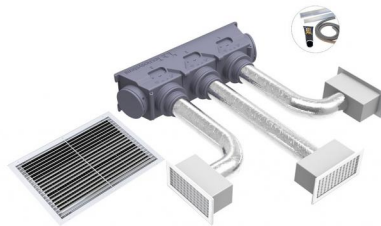

TECHNISCHE DATENBLÄTTER

rev. 00 - 10/11/2022

KIT SVELTO EOLO MINI UNIVERSAL - 3 Zonen mit Plenum EOLO MINI AM3

PWD300190

BESCHREIBUNG

Die "Kit Svelto Eolo Universal" enthalten alle notwendigen Zubehörteile (Polystyrol-"Universalplenum", Kalibrierdämpfer, Gitter, Rohre, Manschetten, Klemmen, Plenums und für Düsen, Aluminiumprofile für Flansche), um die vom Innengerät erzeugte Luft korrekt zu kanalisieren und optimal auf jeden einzelnen Raum zu verteilen, mit der Möglichkeit, den Luftstrom dank der Kalibrierdämpfer und der einstellbaren Klappen der Düsen einzustellen und auszurichten.

Es ermöglicht Ihnen so, die maximale Ausbeute und den besten Komfort in Häusern oder Büros zu haben.

Dank des neuen Universal-Plenums aus gesinterterem Polystyrol muss der Installateur den Plenum nur mit einer Stichsäge oder einem Heißdrahtsägeblatt auf die gewünschte Größe basierend auf die Zuluftöffnung der zu installierenden kanalisierten Maschine zuschneiden, die Aluminiumprofile auf die Größe des Flansches zuschneiden, sie mit dem mitgelieferten Kleber ankleben und die Dichtung einsetzen (Zubehör im Kit enthalten).

Die "Kit Svelto Eolo Mini Universal" sind mit 3 bis 4 Zonen erhältlich und können auf Anfrage individuell angepasst werden.

DER BAUSATZ BEINHÄLTET:

- 1 EOLO MINI AM3 UNIVERSAL Polystyrol Plenum Kit (L 818 x H 217x T 346) (PWD400034)
- 3 Zufuhrluftgitter aus weiß lackiertes Aluminium, Einbauöffnung 300 x 150 Außenmaß 332 x 182 (COD. WB11161512)
- 3 gedämmte Plenums mit 3 Eingängen vorbereitet für Schellen Mod. E5 150 - 332 x 182 (PWD100005)
- 3 Kalibrierklappen für Luftgitter 332 x 182 (COD. W11161568)
- 1 Aluminium-Doppelwandschlauch Ø 152 - 10 m (Cod. 11152152)
- 1 Ansauggitter aus Aluminium weiß lackiert - Einbauöffnung 600 x 400 Außenmaß 632 x 432 (Cod. WB11161525)
- 6 Rohrschellen 140 - 160 mm (Cod. 22200152)
- Auf Anfrage anpassbar