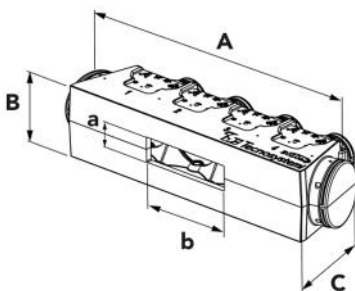

TECHNISCHE DATENBLÄTTER

rev. 00 - 10/11/2022

KIT SVELTO EOLO MINI UNIVERSAL - 3 Zonen mit Plenum EOLO MINI AM3

PWD300190

BESCHREIBUNG

Die "Kit Svelto Eolo Universal" enthalten alle notwendigen Zubehörteile (Polystyrol-"Universalplenum", Kalibrierdämpfer, Gitter, Rohre, Manschetten, Klemmen, Plenums und für Düsen, Aluminiumprofile für Flansche), um die vom Innengerät erzeugte Luft korrekt zu kanalisieren und optimal auf jeden einzelnen Raum zu verteilen, mit der Möglichkeit, den Luftstrom dank der Kalibrierdämpfer und der einstellbaren Klappen der Düsen einzustellen und auszurichten.

Es ermöglicht Ihnen so, die maximale Ausbeute und den besten Komfort in Häusern oder Büros zu haben.

Dank des neuen Universal-Plenums aus gesinterterem Polystyrol muss der Installateur den Plenum nur mit einer Stichsäge oder einem Heißdrahtsägeblatt auf die gewünschte Größe basierend auf die Zuluftöffnung der zu installierenden kanalisierten Maschine zuschneiden, die Aluminiumprofile auf die Größe des Flansches zuschneiden, sie mit dem mitgelieferten Kleber ankleben und die Dichtung einsetzen (Zubehör im Kit enthalten).

Die "Kit Svelto Eolo Mini Universal" sind mit 3 bis 4 Zonen erhältlich und können auf Anfrage individuell angepasst werden.

DER BAUSATZ BEINHÄLTET:

- 1 EOLO MINI AM3 UNIVERSAL Polystyrol Plenum Kit (L 818 x H 217x T 346) (PWD400034)
- 3 Zufuhrluftgitter aus weiß lackiertes Aluminium, Einbauöffnung 300 x 150 Außenmaß 332 x 182 (COD. WB11161512)
- 3 gedämmte Plenums mit 3 Eingängen vorbereitet für Schellen Mod. E5 150 - 332 x 182 (PWD100005)
- 3 Kalibrierklappen für Luftgitter 332 x 182 (COD. W11161568)
- 1 Aluminium-Doppelwandschlauch Ø 152 - 10 m (Cod. 11152152)
- 1 Ansauggitter aus Aluminium weiß lackiert - Einbauöffnung 600 x 400 Außenmaß 632 x 432 (Cod. WB11161525)
- 6 Rohrschellen 140 - 160 mm (Cod. 22200152)
- Auf Anfrage anpassbar