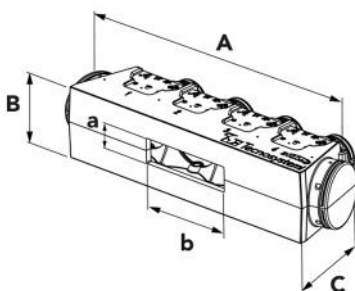

TECHNISCHE DATENBLÄTTER

rev. 00 - 10/11/2022

KIT SVELTO EOLO MINI UNIVERSAL - 4 Zonen mit Plenum EOLO MINI BM4

PWD300192

BESCHREIBUNG

Die "Kit Svelto Eolo Universal" enthalten alle notwendigen Zubehörteile (Polystyrol-"Universalplenum", Kalibrierdämpfer, Gitter, Rohre, Manschetten, Klemmen, Plenums und für Düsen, Aluminiumprofile für Flansche), um die vom Innengerät erzeugte Luft korrekt zu kanalisieren und optimal auf jeden einzelnen Raum zu verteilen, mit der Möglichkeit, den Luftstrom dank der Kalibrierdämpfer und der einstellbaren Klappen der Düsen einzustellen und auszurichten.

Die "Kit Svelto Eolo Mini Universal" sind mit 3 bis 4 Zonen erhältlich und können auf Anfrage individuell angepasst werden.

DER BAUSATZ BEINHÄLTET:

- 1 EOLO MINI BM4 UNIVERSAL Polystyrol Plenum Kit (L 1008 x H 217 x T 346) (PWD400035)
- 4 Zufuhrluftgitter aus weiß lackiertes Aluminium, Einbauöffnung 300 x 150 Außenmaß 332 x 182 (COD. WB11161512)
- 4 gedämmte Plenums mit 3 Eingängen vorbereitet für Schellen Mod. E5 150 - 332 x 182 (PWD100005)
- 4 Kalibrierklappen für Luftgittern 332 x 182 (Cod. W11161568)
- 1 Aluminium-Doppelwandschlauch Ø 152 - 10 m (Cod. 11152152)
- 1 Ansauggitter aus Aluminium weiß lackiert - Einbauöffnung 600 x 400 Außenmaß 632 x 432 (Cod. WB11161525)
- 8 Rohrschellen 140 - 160 mm (COD. 22200152)
- Auf Anfrage anpassbar

ABMESSUNGEN

CODE	PLENUM-MODELL	FESTE AUSSENBREITE A [mm]	FIXE AUSSENHÖHE B [mm]	FESTE AUSSENTIEFE C [mm]	MAX. INNERE PLENUMHÖHE a [mm]	MAX. INNENBREITE PLENUM b [mm]
PWD300192	ELO MINI BM4 UNIVERSAL	1008	217	346	bis 185	bis 795