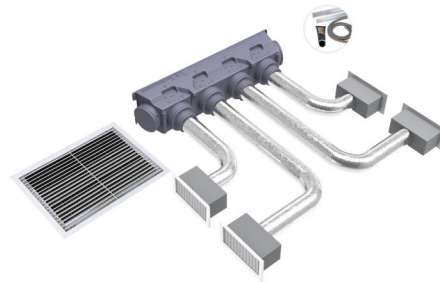

TECHNISCHE DATENBLÄTTER

rev. 00 - 10/11/2022

KIT SVELTO EOLO MINI UNIVERSAL - 4 Zonen mit Plenum EOLO MINI BM4

PWD300192

BESCHREIBUNG

Die "Kit Svelto Eolo Universal" enthalten alle notwendigen Zubehörteile (Polystyrol-"Universalplenum", Kalibrierdämpfer, Gitter, Rohre, Manschetten, Klemmen, Plenums und für Düsen, Aluminiumprofile für Flansche), um die vom Innengerät erzeugte Luft korrekt zu kanalisieren und optimal auf jeden einzelnen Raum zu verteilen, mit der Möglichkeit, den Luftstrom dank der Kalibrierdämpfer und der einstellbaren Klappen der Düsen einzustellen und auszurichten.

Es ermöglicht Ihnen so, die maximale Ausbeute und den besten Komfort in Häusern oder Büros zu haben.

Dank des neuen Universal-Plenums aus gesinterterem Polystyrol muss der Installateur den Plenum nur mit einer Stichsäge oder einem Heißdrahtsägeblatt auf die gewünschte Größe basierend auf die Zuluftöffnung der zu installierenden kanalisierten Maschine zuschneiden, die Aluminiumprofile auf die Größe des Flansches zuschneiden, sie mit dem mitgelieferten Kleber ankleben und die Dichtung einsetzen (Zubehör im Kit enthalten).

Die "Kit Svelto Eolo Mini Universal" sind mit 3 bis 4 Zonen erhältlich und können auf Anfrage individuell angepasst werden.

DER BAUSATZ BEINHÄLTET:

- 1 EOLO MINI BM4 UNIVERSAL Polystyrol Plenum Kit (L 1008 x H 217 x T 346) (PWD400035)
- 4 Zufuhrluftgitter aus weiß lackiertes Aluminium, Einbauöffnung 300 x 150 Außenmaß 332 x 182 (COD. WB11161512)
- 4 gedämmte Plenums mit 3 Eingängen vorbereitet für Schellen Mod. E5 150 - 332 x 182 (PWD100005)
- 4 Kalibrierklappen für Luftgittern 332 x 182 (Cod. W11161568)
- 1 Aluminium-Doppelwandschlauch Ø 152 - 10 m (Cod. 11152152)
- 1 Ansauggitter aus Aluminium weiß lackiert - Einbauöffnung 600 x 400 Außenmaß 632 x 432 (Cod. WB11161525)
- 8 Rohrschellen 140 - 160 mm (COD. 22200152)
- Auf Anfrage anpassbar