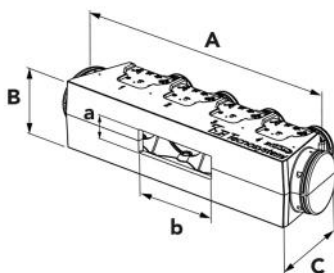

TECHNISCHE DATENBLÄTTER

rev. 00 - 10/11/2022

KIT SVELTO EOLO UNIVERSAL - 3 Zonen mit Plenum EOLO A3

PWD300194

BESCHREIBUNG

Die "Kit Svelto Eolo Universal" enthalten alle notwendigen Zubehörteile (Polystyrol-"Universalplenum", Kalibrierdämpfer, Gitter, Rohre, Manschetten, Klemmen, Plenums und für Düsen, Aluminiumprofile für Flansche), um die vom Innengerät erzeugte Luft korrekt zu kanalisieren und optimal auf jeden einzelnen Raum zu verteilen, mit der Möglichkeit, den Luftstrom dank der Kalibrierdämpfer und der einstellbaren Klappen der Düsen einzustellen und auszurichten.

Die "Kit Svelto Eolo Universal" sind mit 3 - 3 - 4 - 5 Zonen erhältlich und können auf Anfrage individuell angepasst werden.

DER BAUSATZ BEINHÄLTET:

- 1 EOLO A3 UNIVERSAL Polystyrol Plenum Kit (L 1000 x H 264 P 348) (PWD400031)
- 3 Zufuhrluftgitter aus weiß lackiertes Aluminium, Einbauöffnung 300 x 150 Außenmaß 332 x 182 (COD. WB11161512)
- 3 gedämmte Plenums mit 3 Eingängen vorbereitet für Schellen Mod. E5 150 - 332 x 182 (PWD100005)
- 3 Kalibrierklappen für Luftgitter 332 x 182 (COD. W11161568)
- 1 Aluminium-Doppelwandschlauch Ø 152 - 10 m (Cod. 11152152)
- 1 Ansauggitter aus Aluminium weiß lackiert - Einbauöffnung 600 x 400 Außenmaß 632 x 432 (Cod. WB11161525)
- 6 Rohrschellen 140 - 160 mm (Cod. 22200152)
- Auf Anfrage anpassbar

ABMESSUNGEN

CODE	PLENUM-MODELL	FESTE AUSSENBREITE A [mm]	FIXE AUSSENHÖHE B [mm]	FESTE AUSSENTIEFE C [mm]	MAX. INNERE PLENUMHÖHE a [mm]	MAX. INNENBREITE PLENUM b [mm]
PWD300194	EOLO A3 UNIVERSAL	1000	264	348	bis 215	bis 800