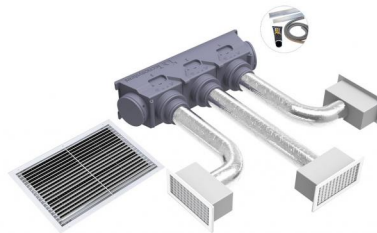

TECHNISCHE DATENBLÄTTER

rev. 00 - 10/11/2022

KIT SVELTO EOLO UNIVERSAL - 3 Zonen mit Plenum EOLO A3

PWD300194

BESCHREIBUNG

Die "Kit Svelto Eolo Universal" enthalten alle notwendigen Zubehörteile (Polystyrol-"Universalplenum", Kalibrierdämpfer, Gitter, Rohre, Manschetten, Klemmen, Plenums und für Düsen, Aluminiumprofile für Flansche), um die vom Innengerät erzeugte Luft korrekt zu kanalisieren und optimal auf jeden einzelnen Raum zu verteilen, mit der Möglichkeit, den Luftstrom dank der Kalibrierdämpfer und der einstellbaren Klappen der Düsen einzustellen und auszurichten.

Es ermöglicht Ihnen so, die maximale Ausbeute und den besten Komfort in Häusern oder Büros zu haben.

Dank des neuen Universal-Plenums aus gesinterterem Polystyrol muss der Installateur den Plenum nur mit einer Stichsäge oder einem Heißdrahtsägeblatt auf die gewünschte Größe basierend auf die Zuluftöffnung der zu installierenden kanalisierten Maschine zuschneiden, die Aluminiumprofile auf die Größe des Flansches zuschneiden, sie mit dem mitgelieferten Kleber ankleben und die Dichtung einsetzen (Zubehör im Kit enthalten).

Die "Kit Svelto Eolo Universal" sind mit 3 - 3 - 4 - 5 Zonen erhältlich und können auf Anfrage individuell angepasst werden.

DER BAUSATZ BEINHÄLTET:

- 1 EOLO A3 UNIVERSAL Polystyrol Plenum Kit (L 1000 x H 264 P 348) (PWD400031)
- 3 Zufuhrluftgitter aus weiß lackiertes Aluminium, Einbauöffnung 300 x 150 Außenmaß 332 x 182 (COD. WB11161512)
- 3 gedämmte Plenums mit 3 Eingängen vorbereitet für Schellen Mod. E5 150 - 332 x 182 (PWD100005)
- 3 Kalibrierklappen für Luftgitter 332 x 182 (COD. W11161568)
- 1 Aluminium-Doppelwandschlauch Ø 152 - 10 m (Cod. 11152152)
- 1 Ansauggitter aus Aluminium weiß lackiert - Einbauöffnung 600 x 400 Außenmaß 632 x 432 (Cod. WB11161525)
- 6 Rohrschellen 140 - 160 mm (Cod. 22200152)
- Auf Anfrage anpassbar