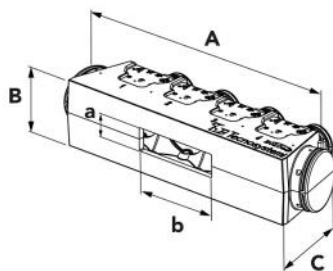

### BESCHREIBUNG

Die "Kit Svelto Eolo Universal" enthalten alle notwendigen Zubehörteile (Polystyrol-"Universalplenum", Kalibrierdämpfer, Gitter, Rohre, Manschetten, Klemmen, Plenums und für Düsen, Aluminiumprofile für Flansche), um die vom Innengerät erzeugte Luft korrekt zu kanalisieren und optimal auf jeden einzelnen Raum zu verteilen, mit der Möglichkeit, den Luftstrom dank der Kalibrierdämpfer und der einstellbaren Klappen der Düsen einzustellen und auszurichten.

Es ermöglicht Ihnen so, die maximale Ausbeute und den besten Komfort in Häusern oder Büros zu haben.

Dank des neuen Universal-Plenums aus gesinterterem Polystyrol muss der Installateur den Plenum nur mit einer Stichsäge oder einem Heißdrahtsägeblatt auf die gewünschte Größe basierend auf die Zuluftöffnung der zu installierenden kanalisierten Maschine zuschneiden, die Aluminiumprofile auf die Größe des Flansches zuschneiden, sie mit dem mitgelieferten Kleber ankleben und die Dichtung einsetzen (Zubehör im Kit enthalten).

Die "Kit Svelto Eolo Universal" sind mit 3 - 3 - 4 - 5 Zonen erhältlich und können auf Anfrage individuell angepasst werden.

### DER BAUSATZ BEINHÄLTET:

- 1 EOLO C5 UNIVERSAL Polystyrol Plenum Kit (L 1520 x H 304 P 348) (PWD400033)
- 4 Zufuhrluftgitter aus weiß lackiertes Aluminium, Einbauöffnung 300 x 150 Außenmaß 332 x 182 (COD. WB11161512)
- 4 gedämmte Plenums mit 3 Eingängen vorbereitet für Schellen Mod. E5 150 - 332 x 182 (PWD100005)
- 4 Kalibrierklappen für Luftgittern 332 x 182 (Cod. W11161568)
- 1 Aluminium-Doppelwandschlauch Ø 152 - 10 m (Cod. 11152152)
- 1 Ansauggitter aus Aluminium weiß lackiert - Einbauöffnung 600 x 400 Außenmaß 632 x 432 (Cod. WB11161525)
- 8 Rohrschellen 140 - 160 mm (COD. 22200152)
- Auf Anfrage anpassbar