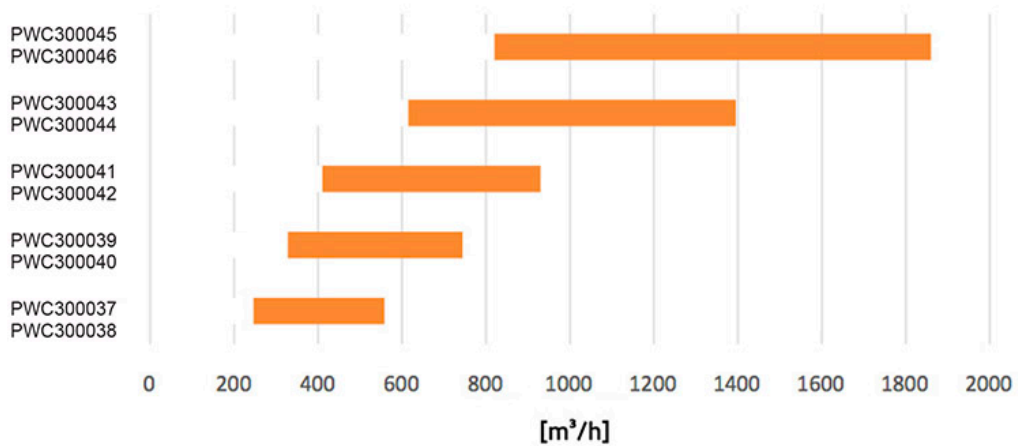

SHORTCUT DIAGRAM