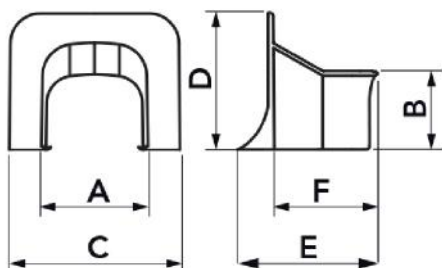

rev. 00 - 16/09/2022

OPTIMA RL

Inline-Eckabschlusstück für Excellens und Optima-Kanal

SCD100142 - SCD100143

TECHNISCHE EIGENSCHAFTEN:

- Starres stoßfestes, UVA-geschütztes, weißes PVC, recycelbar
- Innovatives Design
- Extrem schnelles, Steck-Befestigungssystem
- Große Außenkrone
- Lochabdeckungen
- Sehr hochwertiges externes Finish
- Barcode-Schrumpfpackung
- Lackierbar
- Betriebstemperatur -20°C / +60°C

VERFÜGBARE MODELLE:

WEISS RAL 9010

ABMESSUNGEN

CODE	MODELL	A [mm]	B [mm]	C [mm]	D [mm]	E [mm]	F [mm]
SCD100142	RLO 35 - OPT	35	28	52	37		42
SCD100143	RLE 35 - OPT	35	28	52	37	55	

ARTIKEL

CODE	DESCRIPTION
SCD100142	
SCD100143	