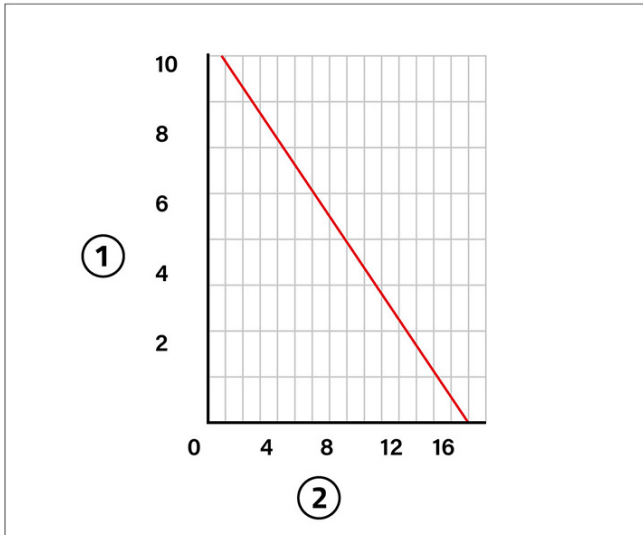

EASY ONE 15 It

[1] Mandata (m verticali)
[2] Portata (litri/ora)

- Per climatizzatori fino a 16 kW
- Mandata max 10 m verticali
- Potenza assorbita: 19 W
- Livello sonoro max 29 [dB(A)]