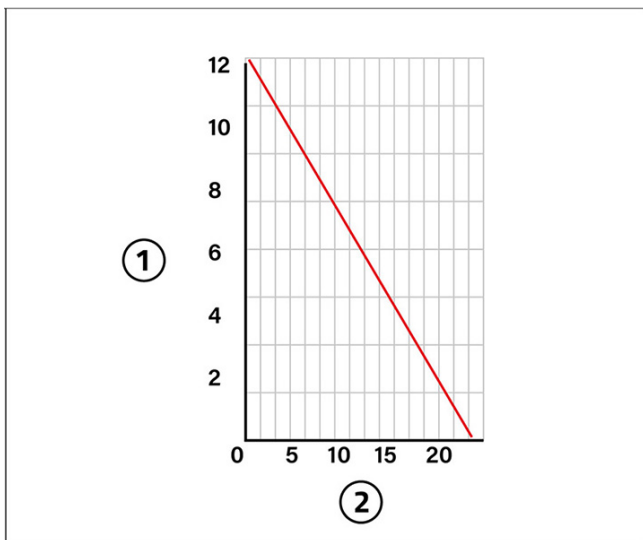

EASY ONE 20 It

[1] Mandata (m verticali)
[2] Portata (litri/ora)

- Per climatizzatori fino a 20 kW
- Mandata max 12 m verticali
- Potenza assorbita: 19 W
- Livello sonoro max 29 [dB(A)]

ARTICOLI

CODICE	DESCRIZIONE
12170300	POMPA SCARICO CONDENZA MONOBLOCCO "EASY ONE - 7 It"
12170310	POMPA SCARICO CONDENZA MONOBLOCCO "EASY ONE - 11 It"
12170320	POMPA SCARICO CONDENZA MONOBLOCCO "EASY ONE - 15 It"
12170330	POMPA SCARICO CONDENZA MONOBLOCCO "EASY ONE - 20 It"