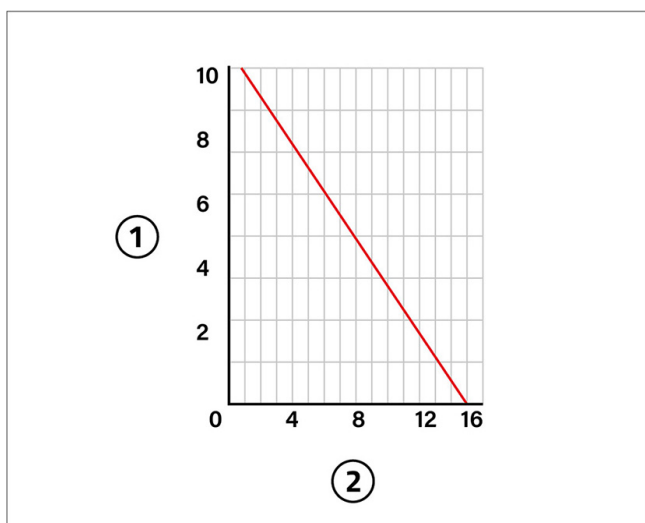

EF 15 lt

[1] Mandata (m verticali)

[2] Portata (litri/ora)

- Per climatizzatori fino a 16 kW
- Mandata max 10 m verticali
- Potenza assorbita: 19 W
- Livello sonoro max 25 [dB(A)]