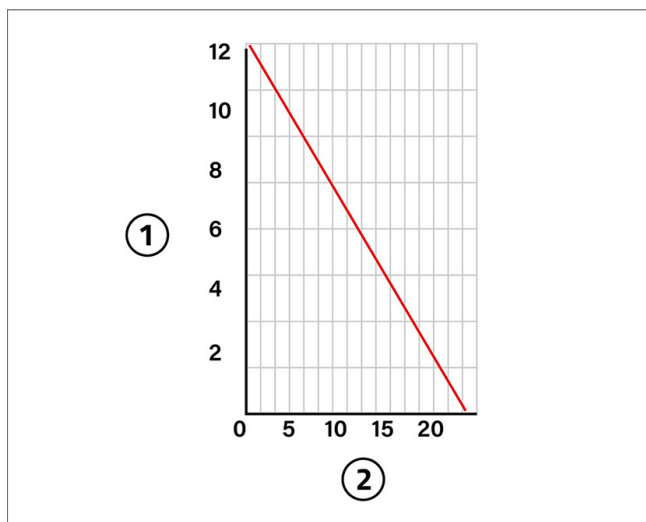

EF 20 It

[1] Mandata (m verticali)

[2] Portata (litri/ora)

- Per climatizzatori fino a 20 kW
- Mandata max 12 m verticali
- Potenza assorbita: 19 W
- Livello sonoro max 26 [dB(A)]

APPLICAZIONI MONTAGGIO A PARETE

- split murali
- consoles
- ventilconvettori

APPLICAZIONI MONTAGGIO A SOFFITTO

- condizionatori a soffitto
- canalizzati

ARTICOLI

CODICE	DESCRIZIONE
12170036	MINI POMPA "EASY FLOW 7 It" - "EF7"
12170093	MINI POMPA "EASY FLOW 7 It" CON ATTACCO VERTICALE "EFV-7"
12170037	MINI POMPA "EASY FLOW 11 It" - "EF11"
12170094	MINI POMPA "EASY FLOW 11 It" CON ATTACCO VERTICALE "EFV-11"
12170038	MINI POMPA "EASY FLOW 15 It" - "EF15"
12170046	MINI POMPA "EASY FLOW 15 It" CON ATTACCO VERTICALE - "EFV-15"
12170078	MINI POMPA "EASY FLOW 20 It" - "EF20"
12170079	MINI POMPA "EASY FLOW 20 It" CON ATTACCO VERTICALE - "EFV20"